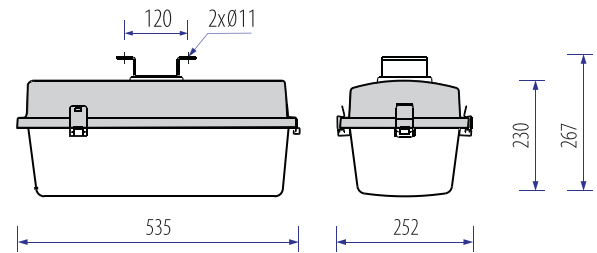

THÔNG SỐ KỸ THUẬT | Specification

Tên sản phẩm Reference	Đui đèn Base	Kg
CARA E27	E27	6.0
CARA E40	E40	6.1
CARA 70W	E27	7.5
CARA 100W	E40	7.8
CARA 150W	E40	8.2

HÌNH VẼ | Drawing

MÀU SƠN | Coating Colors

XANH LÁ
Green
RAL-6018