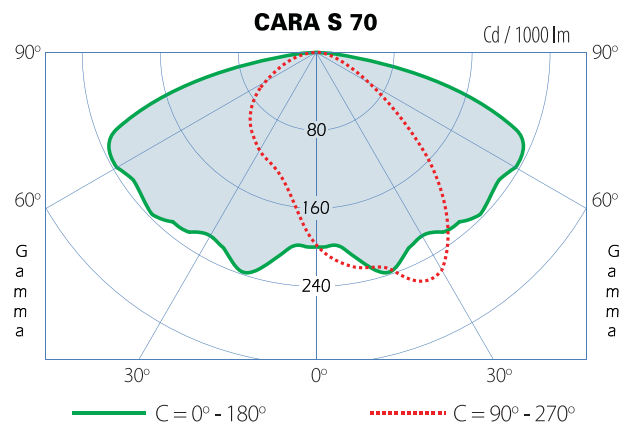

THÔNG SỐ KỸ THUẬT | Specification

Tên sản phẩm Reference	Đui đèn Base	Kg
CARA E27	E27	6.0
CARA E40	E40	6.1
CARA 70W	E27	7.5
CARA 100W	E40	7.8
CARA 150W	E40	8.2

HÌNH VẼ | Drawing

MÀU SƠN | Coating Colors

XANH LÁ
Green
RAL-6018