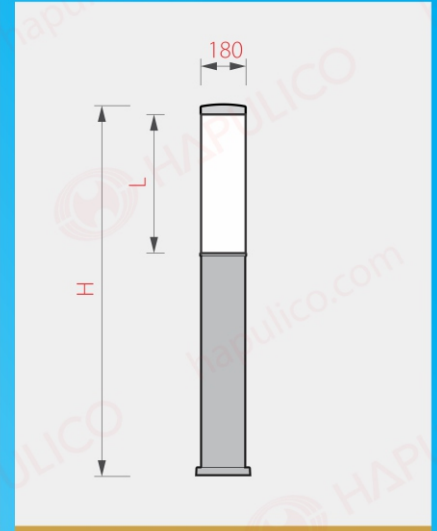

MÔ TẢ SẢN PHẨM

Thân đèn:

- Thân tròn hoặc thân vuông với nhiều kích thước, độ dày và chiều cao khác nhau
- Vật liệu: Nhôm đúc, Thép, Inox.
- Xử lý bề mặt: Mạ kẽm; Sơn tĩnh điện ...

Kính đèn:

- Tiết diện tròn hoặc vuông với chiều cao và độ dày khác nhau
- Vật liệu: Nhựa PC hoặc PMMA, trong suốt hoặc trắng đục; có chất kháng UV

Thông số kỹ thuật	INGA S1 / INGA S2					
Chiều cao H (mm)	400	600	1000	1200	2000	3000
Chiều rộng W (mm)	125 / 150					
Khoảng sáng L (mm)	150	200	250	300	600	1200
Bóng đèn	E27 (Led/Compact) LED thanh				Led tube 600mm 1200mm	
Công suất tiêu chuẩn (W)	10	12	15	20	30	60

INGA S1/150/400

INGA R1

Thông số kỹ thuật	INGA R1 (130)					
Chiều cao H (mm)	400	600	1000	1200	2000	3000
Khoảng sáng L (mm)	150	200	250	330	500	1000
Bóng đèn	LED thanh					
Công suất tiêu chuẩn	10	12	15	20	30	60

INGA R2

Thông số kỹ thuật	INGAR R2 (180)					
Chiều cao H (mm)	400	600	1000	1200	2000	3000
Khoảng sáng L (mm)	150	200	250	330	600	1200
Bóng đèn	LED thanh				LED tube T8	
					600	1200
Công suất tiêu chuẩn (W)	10	12	15	20	30	60