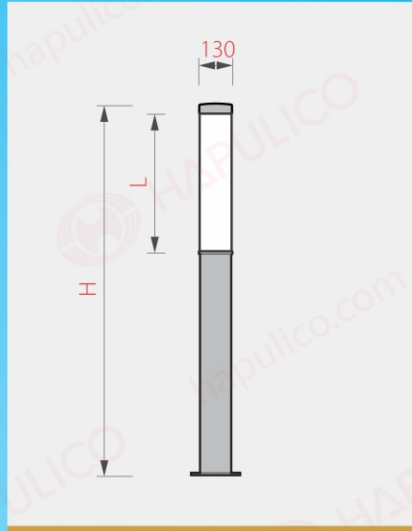

Nguồn sáng:

- Sử dụng nguồn sáng LED, Compact
- Nhiệt độ màu: 3000K, 4000K ...

Chiều cao cột đèn:

- Từ 400 - 3.000 mm

Lắp đặt:

- Lắp trên móng hoặc nền bê tông.

INGA S1

INGA S2

Thông số kỹ thuật	INGA S1 / INGA S2					
Chiều cao H (mm)	400	600	1000	1200	2000	3000
Chiều rộng W (mm)	125 / 150					
Khoảng sáng L (mm)	150	200	250	300	600	1200
Bóng đèn	E27 (Led/Compact) LED thanh				Led tube 600mm 1200mm	
Công suất tiêu chuẩn (W)	10	12	15	20	30	60

INGA S1/150/400

INGA R1

Thông số kỹ thuật	INGA R1 (130)					
Chiều cao H (mm)	400	600	1000	1200	2000	3000
Khoảng sáng L (mm)	150	200	250	330	500	1000
Bóng đèn	LED thanh					
Công suất tiêu chuẩn	10	12	15	20	30	60

INGA R2

Thông số kỹ thuật	INGAR R2 (180)					
Chiều cao H (mm)	400	600	1000	1200	2000	3000
Khoảng sáng L (mm)	150	200	250	330	600	1200
Bóng đèn	LED thanh				LED tube T8	
					600	1200
Công suất tiêu chuẩn (W)	10	12	15	20	30	60