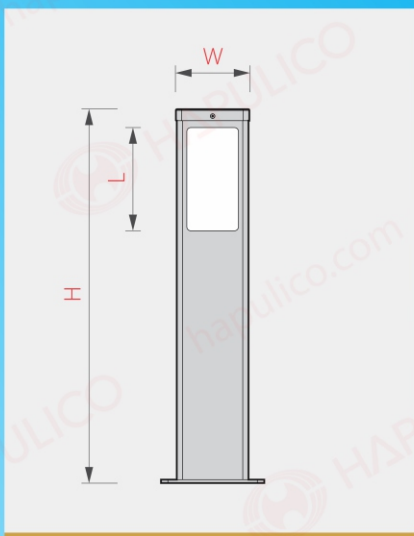

MÔ TẢ SẢN PHẨM

Thân đèn:

- Thân tròn hoặc thân vuông với nhiều kích thước, độ dày và chiều cao khác nhau
- Vật liệu: Nhôm đúc, Thép, Inox.
- Xử lý bề mặt: Mạ kẽm; Sơn tĩnh điện ...

Kính đèn:

- Tiết diện tròn hoặc vuông với chiều cao và độ dày khác nhau
- Vật liệu: Nhựa PC hoặc PMMA, trong suốt hoặc trắng đục; có chất kháng UV

Nguồn sáng:

- Sử dụng nguồn sáng LED, Compact
- Nhiệt độ màu: 3000K, 4000K ...

Chiều cao cột đèn:

- Từ 400 - 3.000 mm

Lắp đặt:

- Lắp trên móng hoặc nền bê tông.

INGA S1

INGA S2

Thông số kỹ thuật	INGA S1 / INGA S2					
Chiều cao H (mm)	400	600	1000	1200	2000	3000
Chiều rộng W (mm)	125 / 150					
Khoảng sáng L (mm)	150	200	250	300	600	1200
Bóng đèn	E27 (Led/Compact) LED thanh				Led tube 600mm 1200mm	
Công suất tiêu chuẩn (W)	10	12	15	20	30	60

INGA S1/150/400

INGA R1

Thông số kỹ thuật	INGA R1 (130)					
Chiều cao H (mm)	400	600	1000	1200	2000	3000
Khoảng sáng L (mm)	150	200	250	330	500	1000
Bóng đèn	LED thanh					
Công suất tiêu chuẩn	10	12	15	20	30	60