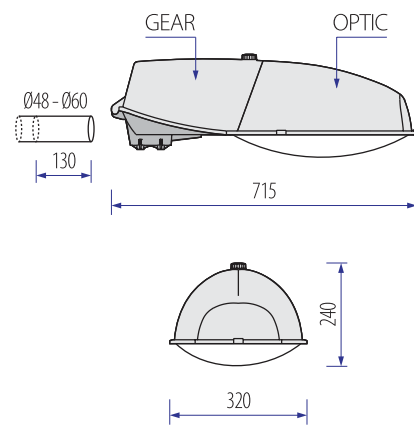

## HÌNH VẼ | Drawing

**IEC**  
60598

**Optic**  
IP66

**Gear**  
IP44

**IK09**

6-12m

**Max**  
0.12m<sup>2</sup>

**220V AC**  
50Hz