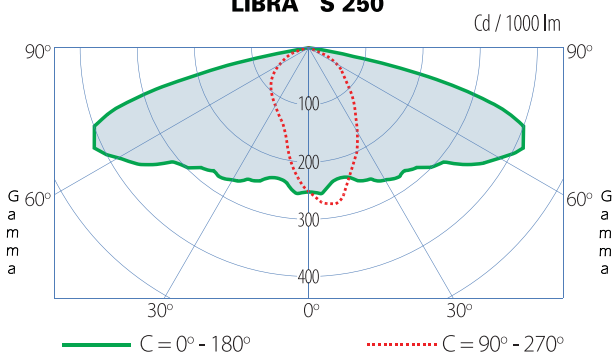

LIBRA S 250

MÀU SƠN | *Coating Colors*

XANH LÁ
Green
RAL-6018

XANH TRỜI
Sky Blue
RAL-5015

VÀNG KEM
Cream Yellow
RAL-1015

GHI SÁNG
Light Grey
RAL-7040