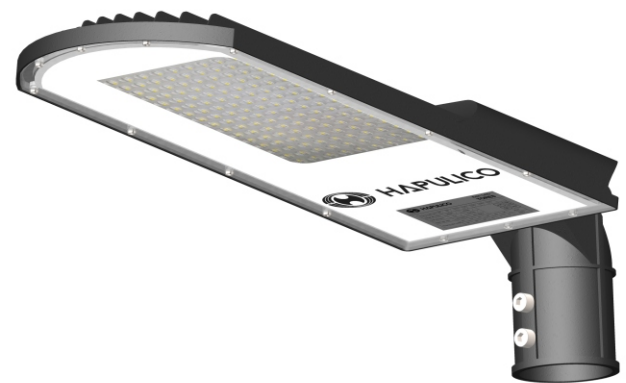

HÌNH VẼ | Drawing