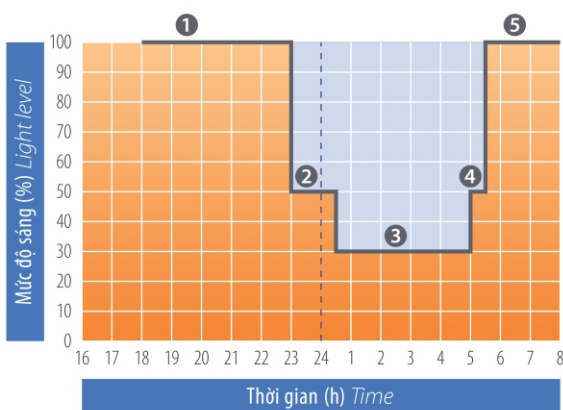

CHẾ ĐỘ DIM 5 CẤP | Dimming up to 5 steps