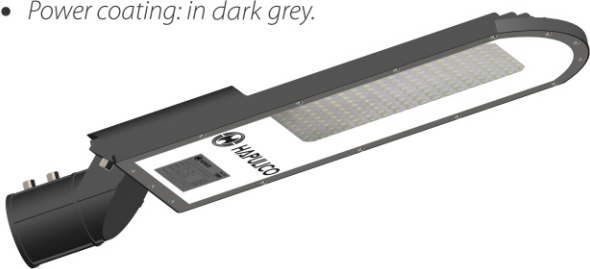

HAPULICO

Tỏa sáng khắp mọi miền

2022

RIBBY

ĐÈN LED CHIẾU SÁNG ĐƯỜNG PHỐ

Led Street Light Luminaire

energy saving
LED TECHNOLOGY

RIBBY

LED LUMINAIRE

PHẠM VI SỬ DỤNG | Application

- Chiếu sáng đường phố nhỏ, khu đô thị, ngõ xóm, bãi đỗ xe, vỉa hè, công viên...
- *Lighting of small streets, residential areas, alleys, pavements, parking courts, green parks...*

MÔ TẢ SẢN PHẨM | Description

- Chip Led hiệu suất cao.
(Lumileds, Osram, Samsung ... hoặc tương đương)
- Bộ nguồn có thể lập trình DIM tới 5 chế độ, có khả năng kết nối với điều khiển trung tâm.
- Thân đèn: Nhôm đúc áp lực cao.
- Màu sơn: Sơn tĩnh điện màu ghi xám
- *Led chip with high efficacy.
(Lumileds, Osram, Samsung... or equivalent)*
- *Driver: Programmable up to 5 steps, external control interface available. IP67*
- *Housing: Die cast Aluminum.*
- *Power coating: in dark grey.*