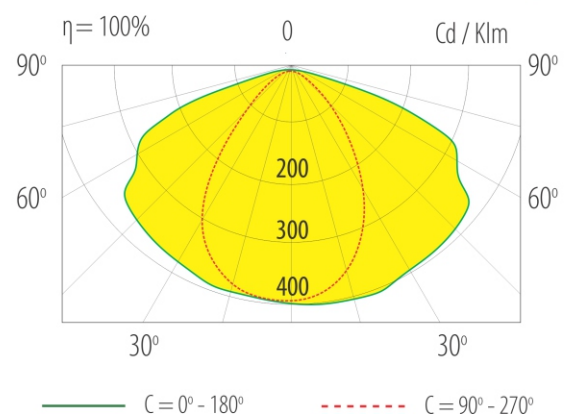

ĐƯỜNG CONG PHÂN BỐ ÁNH SÁNG | Polar Intensity Diagram