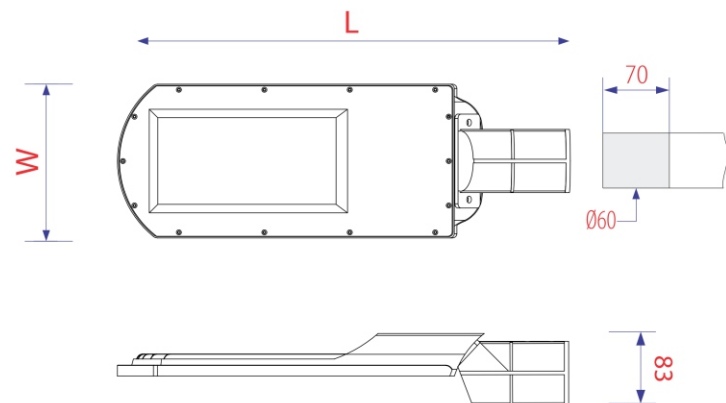

HÌNH VẼ | Drawing