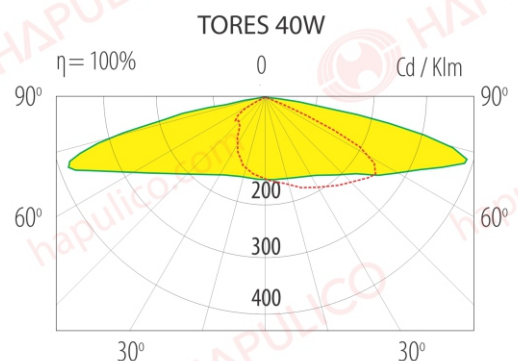

ĐƯỜNG CONG PHÂN BỐ ÁNH SÁNG | Polar Intensity Diagram

— C = 0° - 180°

- - - C = 90° - 270°