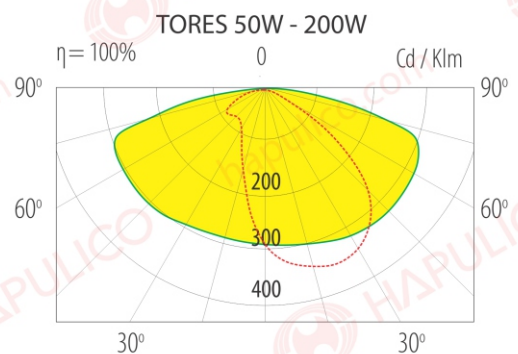

CHẾ ĐỘ DIM 5 CẤP | Dimming up to 5 steps

HÌNH VẼ | Drawing

ĐƯỜNG CONG PHÂN BỐ ÁNH SÁNG | Polar Intensity Diagram

— C = 0° - 180°

- - - C = 90° - 270°

IP66  Class I  IK08 

TORES

LED LUMINAIRE