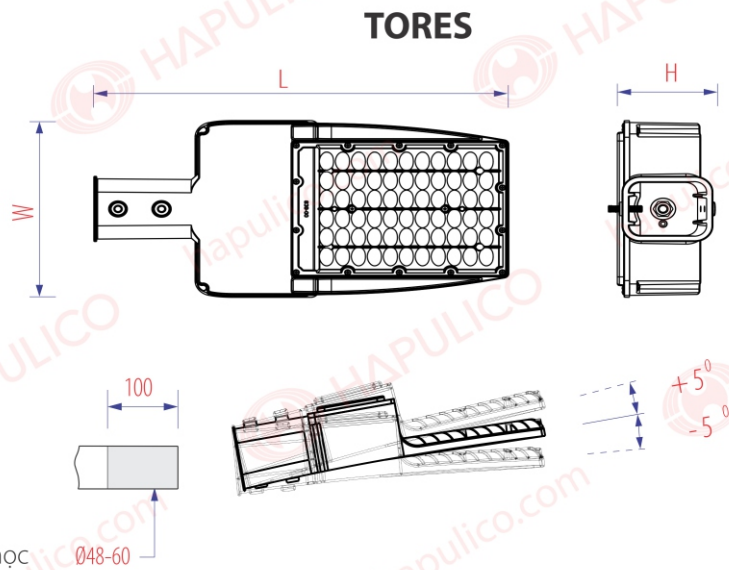

HÌNH VẼ | Drawing