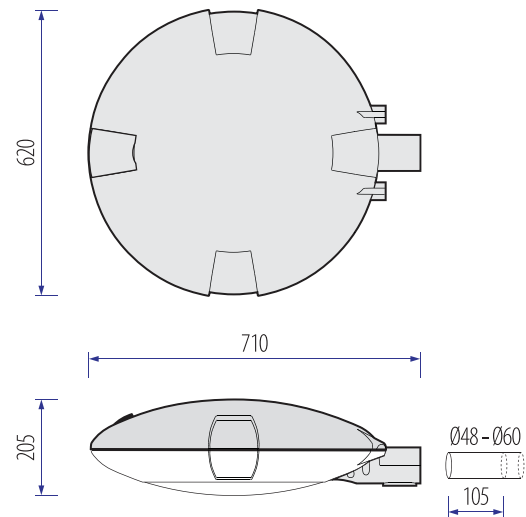

MÔ TẢ SẢN PHẨM | Description

- Thân đèn, nắp đèn bằng nhôm đúc áp lực cao, bên ngoài sơn tĩnh điện, có 4 màu: Xanh lá, Vàng kem, Xanh dương, Ghi.
- Kính đèn bằng thủy tinh cường lực, trong suốt, có khả năng tự làm sạch, duy trì độ sáng lâu dài; được gắn chặt với phản quang bằng keo silicon chịu nhiệt đảm bảo độ kín của bộ phận quang học đạt IP66 duy trì lâu dài.
- Khóa đèn: nhựa kỹ thuật (PC) đảm bảo độ bền, khả năng chống lão hóa cao.
- Phản quang bằng nhôm tinh khiết, được xử lý anot hóa.
- Đui sứ E40, tháo lắp nhanh.
- Bộ điện 220V-50Hz lắp trong đèn, sử dụng cho bóng Sodium hoặc Metal halide.
- *Die-cast aluminum canopy and body. Exterior powder coated, 4 colours: Green, Sky Blue, Cream Yellow, Grey.*
- *Optical cover made of safety tempered glass, clear, has ability of self-cleaning, sustaining lighting level long. Glass cover and reflector are sealed by silicone ensures the tight level of the optical part IP66 to be long.*
- *Clamp and cap made of PC ensure high durability and UV stability.*
- *Reflector is made of high purity aluminium, anodised.*
- *E40 lampholder, quick removing.*
- *Integrated 220V-50Hz control gear, using for Sodium or Metal halide lamps.*

HÌNH VẼ | Drawing

IEC
60598

Optic
IP66

Gear
IP55

IK09

220V AC
50Hz

THÔNG SỐ KỸ THUẬT | *Specification*

Tên sản phẩm / Reference	Đui đèn / Base	Trọng lượng / Weight (kg)
VEGA 150W	E40	12.7
VEGA 250W	E40	13.5
VEGA 400W	E40	15.0
VEGA 150/100W	E40	13.0
VEGA 250/150W	E40	14.0
VEGA 400/250W	E40	17.5