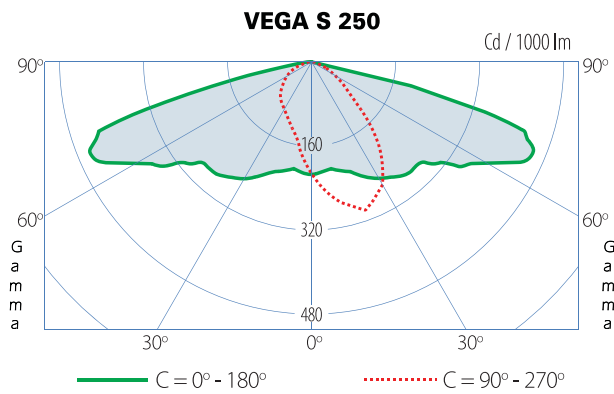

HÌNH VẼ | Drawing

IEC
60598

Optic
IP66

Gear
IP55

IK09

220V AC
50Hz

THÔNG SỐ KỸ THUẬT | *Specification*

Tên sản phẩm / Reference	Đui đèn / Base	Trọng lượng / Weight (kg)
VEGA 150W	E40	12.7
VEGA 250W	E40	13.5
VEGA 400W	E40	15.0
VEGA 150/100W	E40	13.0
VEGA 250/150W	E40	14.0
VEGA 400/250W	E40	17.5