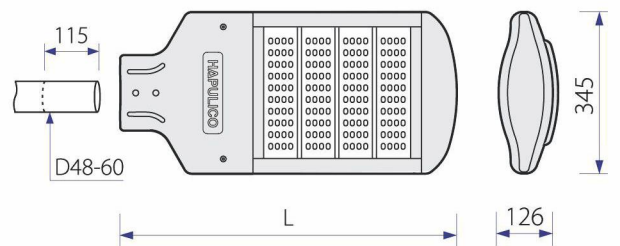

HÌNH VẼ | Drawing