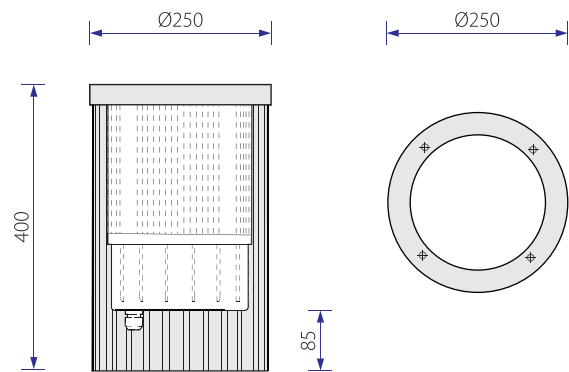

PD-02

IP65

Class I

IK08

PHẠM VI SỬ DỤNG / APPLICATION

- Chiếu sáng kiến trúc, cây xanh, sân vườn...
- *Lighting of the architectural sites, trees, gardens, etc.*

MÔ TẢ SẢN PHẨM / DESCRIPTION

- Thân và nắp đèn bằng nhôm đúc áp lực cao, sơn màu ghi.
- Kính cường lực chịu nhiệt độ cao, chịu va đập.
- Gioăng hơi bằng Silicon đảm bảo độ kín khít.
- Bộ điện 220V-50Hz lắp bên trong đèn.
- *Die-cast aluminum body and cover frame.*
- *Power coating in grey.*
- *Safety tempered front glass.*
- *Silicon sealing gasket.*
- *Integrated 220V-50Hz control gear.*

Tên gọi Reference	Đui đèn Base	Kg
PD-02 MTIL 70	RX7S	8.2
PD-02 MTIL 150	RX7S	9.0