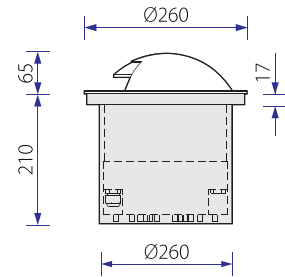

## MÔ TẢ SẢN PHẨM / DESCRIPTION

- Thân và nắp đèn làm bằng nhôm đúc áp lực cao.
- Đèn được sơn tĩnh điện màu ghi hoặc đen mờ.
- Kính đèn làm bằng nhựa PC.
- Gioăng hơi bằng Silicon đảm bảo độ kín khít.
- Bộ điện 220V-50Hz lắp bên trong đèn.
- Tháo lắp bóng bằng cách mở nắp pha phía trên.  
Có hai loại: Chiếu sáng 1 phía hoặc chiếu sáng 2 phía.
- *Body and dome made of die-cast aluminum.*
- *Power painted exterior, coated in matte grey or matte black*
- *Injection - moulded polycarbonate diffuser.*
- *Silicon sealing gasket.*
- *Integrated 220V-50Hz control gear.*
- *Lamp be changed by opening the dome.*  
*There are 2 light distribution options: one or two sectors.*