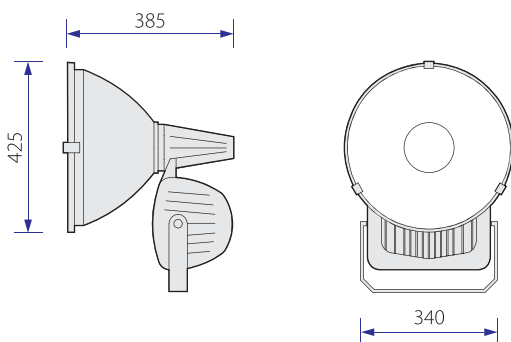

IP65

Class I

IK08

PS-06/PS-07

PHẠM VI SỬ DỤNG / APPLICATION

- Chiếu sáng các sân thể thao, khu vực có không gian lớn, công trình kiến trúc, sân vườn...
- *Lighting of the sport fields, wide spaces, architectures, gardens, ect.*

MÔ TẢ SẢN PHẨM / DESCRIPTION

- Thân đèn làm bằng nhôm đúc áp lực cao.
- Phản quang đèn có biên dạng parabol tạo chùm sáng hẹp dùng để chiếu xa.
- Kính cường lực chịu nhiệt độ cao.
- Gioăng hơi bằng Silicon.
- Bộ điện 220V-50Hz lắp bên trong. Sử dụng được cho cả 2 loại bóng Metal halide hoặc Sodium.
- *Housing is made of die-cast aluminium.*
- *Floodlight with concentrated or semiconcentrated light beam reflector.*
- *Tempered front glass.*
- *Silicon sealing gasket.*
- *Integrated 220V-50Hz control gear. Using for Metal halide or Sodium lamps.*

PS-06

PS-07

Tên gọi Reference	Đui đèn Base	Kg
PS-06 70W	E27	5.0
PS-06 150W	E27	5.7
PS-07 250W	E40	6.5
PS-07 400W	E40	7.0