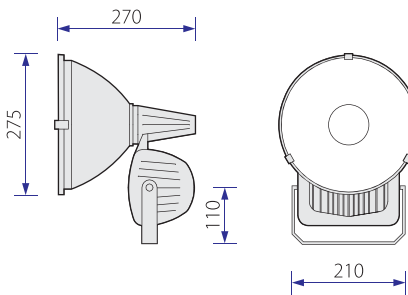

IP65

Class I

IK08

PS-06/PS-07

PHẠM VI SỬ DỤNG / APPLICATION

- Chiếu sáng các sân thể thao, khu vực có không gian lớn, công trình kiến trúc, sân vườn...
- *Lighting of the sport fields, wide spaces, architectures, gardens, ect.*

MÔ TẢ SẢN PHẨM / DESCRIPTION

- Thân đèn làm bằng nhôm đúc áp lực cao.
- Phản quang đèn có biên dạng parabol tạo chùm sáng hẹp dùng để chiếu xa.
- Kính cường lực chịu nhiệt độ cao.
- Gioăng hơi bằng Silicon.
- Bộ điện 220V-50Hz lắp bên trong. Sử dụng được cho cả 2 loại bóng Metal halide hoặc Sodium.
- *Housing is made of die-cast aluminium.*
- *Floodlight with concentrated or semiconcentrated light beam reflector.*
- *Tempered front glass.*
- *Silicon sealing gasket.*
- *Integrated 220V-50Hz control gear. Using for Metal halide or Sodium lamps.*

PS-06

PS-07

Tên gọi Reference	Đui đèn Base	Kg
PS-06 70W	E27	5.0
PS-06 150W	E27	5.7
PS-07 250W	E40	6.5
PS-07 400W	E40	7.0