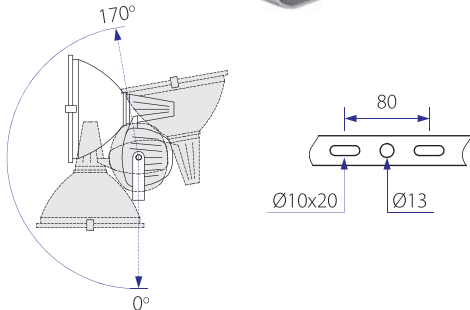

## MÔ TẢ SẢN PHẨM / DESCRIPTION

- Thân đèn làm bằng nhôm đúc áp lực cao.
- Phản quang đèn có biên dạng parabol tạo chùm sáng hẹp dùng để chiếu xa.
- Kính cường lực chịu nhiệt độ cao.
- Gioăng hơi bằng Silicon.
- Bộ điện 220V-50Hz lắp bên trong. Sử dụng được cho cả 2 loại bóng Metal halide hoặc Sodium.
- *Housing is made of die-cast aluminium.*
- *Floodlight with concentrated or semiconcentrated light beam reflector.*
- *Tempered front glass.*
- *Silicon sealing gasket.*
- *Integrated 220V-50Hz control gear. Using for Metal halide or Sodium lamps.*