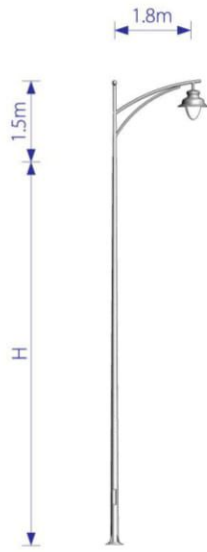

CÁC CỘT THÉP TRANG TRÍ KHÁC

OTHER DECORATIVE STEEL POLES

CD-T15 / CD-B15

CD-T17 / CD-B17

CHD-T / CHD-B

CHK-T / CHK-B

ARISTA

COBRA 10