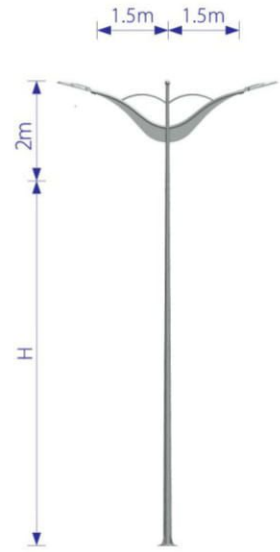

CÁC CỘT THÉP TRANG TRÍ KHÁC

OTHER DECORATIVE STEEL POLES

CD-T15 / CD-B15

CD-T17 / CD-B17

CHD-T / CHD-B

CHK-T / CHK-B

ARISTA

COBRA 10