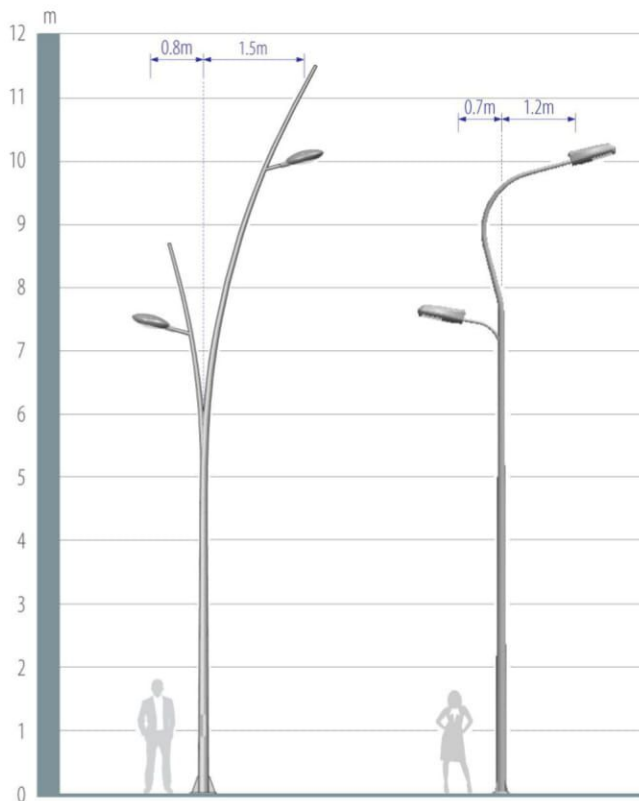

CÁC CỘT THÉP TRANG TRÍ KHÁC

OTHER DECORATIVE STEEL POLES

CD-T15 / CD-B15

CD-T17 / CD-B17

CHD-T / CHD-B

CHK-T / CHK-B

ARISTA

COBRA 10