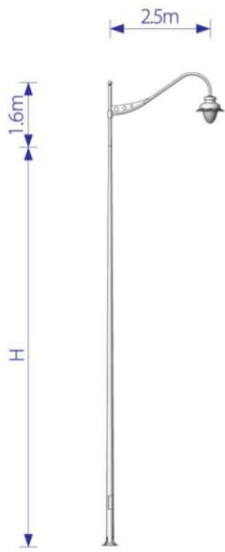

CÁC CỘT THÉP TRANG TRÍ KHÁC

OTHER DECORATIVE STEEL POLES

CD-T15 / CD-B15

CD-T17 / CD-B17

CHD-T / CHD-B

CHK-T / CHK-B

ARISTA

COBRA 10