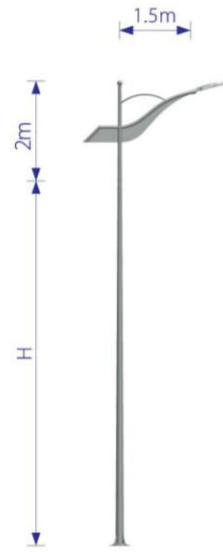

CÁC CỘT THÉP TRANG TRÍ KHÁC

OTHER DECORATIVE STEEL POLES

CD-T15 / CD-B15

CD-T17 / CD-B17

CHD-T / CHD-B

CHK-T / CHK-B

ARISTA

COBRA 10