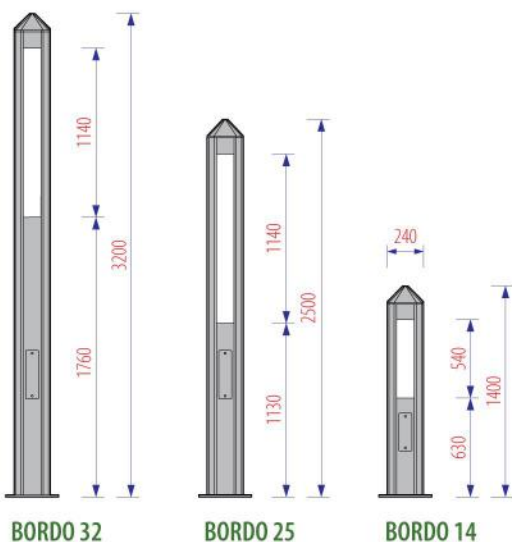

ĐÈN BORDO 32/25/14

Thông số kỹ thuật bóng LED tube T8 - PHILIPS (Khuyến dùng)

CHUNG LOẠI BÓNG T8 <i>Items of LED Tubes</i>	Lm	W	K	Ra	Pf	V	Hz	TUỔI THỌ <i>Lifetime</i>
MAS LED tube 1200mm H0 14W 840 T8	2100	14.0	4000	83	> 0.9	220-240	50-60	50,000h
MAS LED tube 600mm H0 8W 840 T8	1050	8.0	4000	83	> 0.9	220-240	50-60	50,000h
ESSENTIAL LED tube 1200mm 14.5W 840 T8	1600	14.5	4000	80	> 0.9	220-240	50-60	30,000h
ESSENTIAL LED tube 600mm 8W 840 T8	800	8.0	4000	80	> 0.9	220-240	50-60	30,000h

HÌNH VẼ

drawing

THÔNG SỐ KỸ THUẬT

Technical Specifications

	BORDO 32	BORDO 25	BORDO 14
Số lượng bóng LED Tube T8 <i>Number of T8 LED tube bulbs</i>	3	3	3
Chiều dài bóng LED tube <i>Length of LED tube bulb</i>	1200mm	1200mm	600mm
Bu-lông móng <i>Anchor Bolt</i>	M16 x 500	M16 x 500	M16 x 300