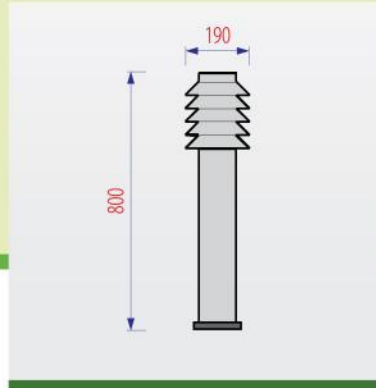

ĐÈN CÂY THÔNG BOLLARD

IP44  Class I 

IP44  Class I 

TÊN GỌI Reference	BÓNG ĐÈN / LAMPS
	E27
CÂY THÔNG 600	•
CÂY THÔNG 800	•

PHẠM VI SỬ DỤNG

application

- Chiếu sáng công viên, vườn hoa, thảm cỏ, đường dạo...
- *Lighting of parks, gardens, grass grounds, walkways, ect.*

MÔ TẢ SẢN PHẨM

description

- Thân đèn: Thép ống mạ kẽm.
- Kính đèn: Nhựa PC, có kháng UV.
- Tán quang: Nhôm đúc. Đui đèn: E27
- Đèn sử dụng chân cắm để lắp trên nền đất hoặc vít nở thép trên nền cứng.
- Màu sơn: Đen mờ, Ghi sẫm, Xanh Ô-liu
- *Body: Galvanized steel tube.*
- *Diffuser: Polycarbonate plastic (PC), UV resistance*
- *Breaklight: Cast aluminum. E27 lamp-holder.*
- *Using steel spike or studs for installing.*
- *Colour coating: Matte balck, Dark grey, Olive green*