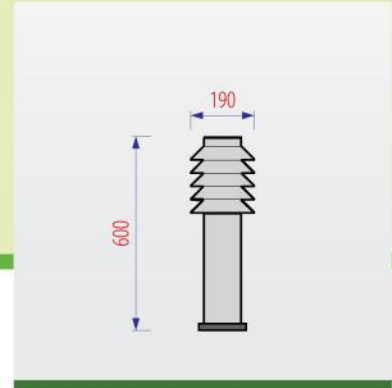

ĐÈN CÂY THÔNG BOLLARD

IP44  Class I 

IP44  Class I 

TÊN GỌI Reference	BÓNG ĐÈN / LAMPS
	E27
CÂY THÔNG 600	•
CÂY THÔNG 800	•

PHẠM VI SỬ DỤNG

application

- Chiếu sáng công viên, vườn hoa, thảm cỏ, đường dạo...
- *Lighting of parks, gardens, grass grounds, walkways, ect.*

MÔ TẢ SẢN PHẨM

description

- Thân đèn: Thép ống mạ kẽm.
- Kính đèn: Nhựa PC, có kháng UV.
- Tán quang: Nhôm đúc. Đui đèn: E27
- Đèn sử dụng chân cắm để lắp trên nền đất hoặc vít nở thép trên nền cứng.
- Màu sơn: Đen mờ, Ghi sẫm, Xanh Ô-liu
- *Body: Galvanized steel tube.*
- *Diffuser: Polycarbonate plastic (PC), UV resistance*
- *Breaklight: Cast aluminum. E27 lamp-holder.*
- *Using steel spike or studs for installing.*
- *Colour coating: Matte balck, Dark grey, Olive green*