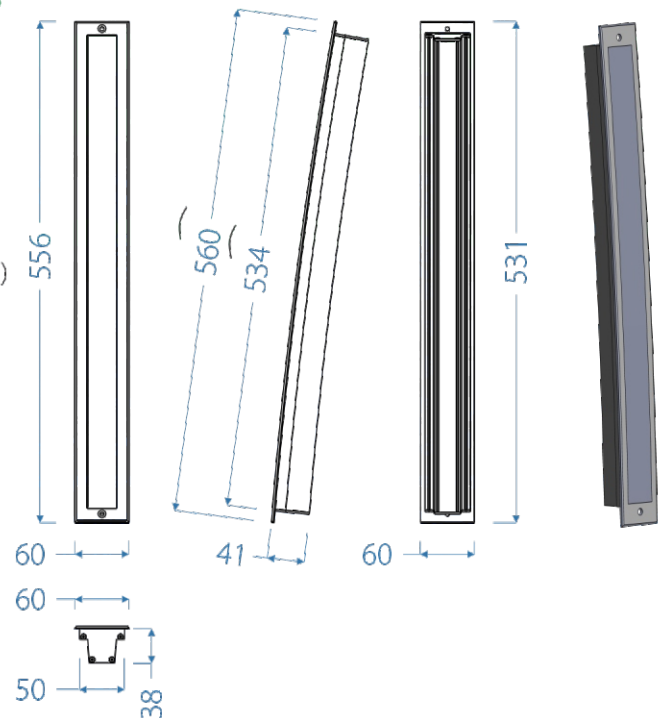

HAPULICO

Tỏa sáng khắp mọi miền

IP66

Class III

IK08

LIBERA B2

ĐÈN LED THANH RGB

PHẠM VI SỬ DỤNG

- Chiếu sáng kiến trúc, Sân chơi, công viên...

MÔ TẢ SẢN PHẨM

- Module: Chip led hiệu suất cao (Bridgelux, Osram hoặc tương đương)
- Bộ nguồn: Meanwell 24Vdc
- Công suất: 15W
- Màu sắc: RGB
- Góc chùm: 120°
- Chất liệu: kính cường lực mờ + thân đèn bằng thép không gỉ
- Cấp bảo vệ: IK08; IP66 chống thấm nước bằng keo dán
- Kích thước: 560*41*60mm
- Điều khiển đầy đủ màu sắc / đơn sắc / RGB ba trong một, tương thích hệ thống điều khiển DMX512.
- Bảo hành: 2 - 5 năm.