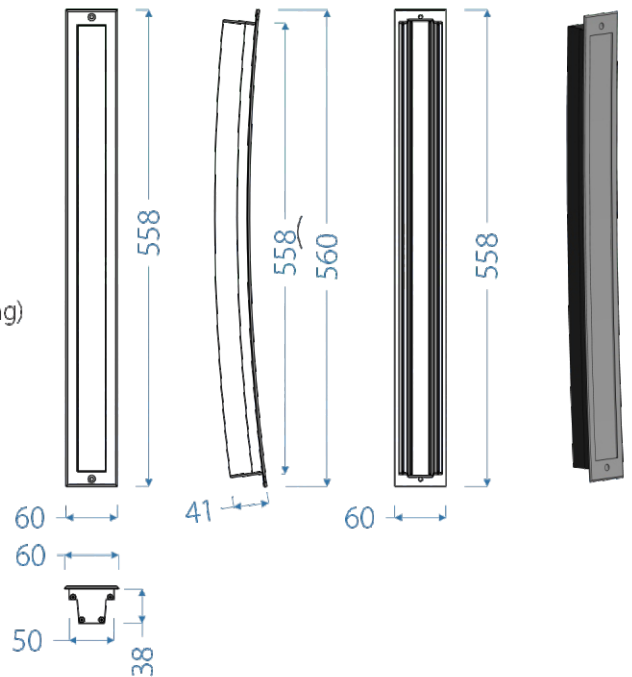

## MÔ TẢ SẢN PHẨM:

- Module: Chip led hiệu suất cao (Bridgelux, Osram hoặc tương đương)
- Bộ nguồn: Meanwell 24Vdc
- Công suất: 15W
- Nhiệt độ màu: 3000K / 4000K / 5000K
- Hiệu suất phát quang: 110 - 120Lm/W
- Góc chùm: 120°
- Chất liệu: kính cường lực mờ + thân đèn bằng thép không gỉ
- Cấp bảo vệ: IK08; IP66 chống thấm nước bằng keo dán
- Kích thước: 560\*41\*60mm
- Chỉ số hoàn màu: Ra ≥ 80.
- Bảo hành: 2 - 5 năm.