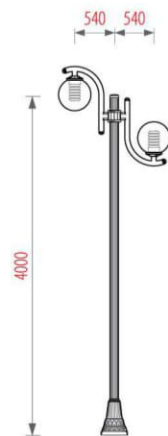

CỘT ADECO LAMPPOST

MÔ TẢ SẢN PHẨM / DESCRIPTION

- Đế cột: Nhựa kỹ thuật, kháng UV, sơn đen mờ
- Thân cột: Nhôm đùn kẻ sọc, có a-nốt hóa
- Màu sơn: Xanh lá, Ghi sẫm, Xanh ô-liu
- Tay ốp cột: Nhôm đúc áp lực cao
- Tay đèn: Nhôm đùn và thép được sơn đen mờ

- Base plate: Technical plastic, UV resistance, matte black
- Shaft: Fluted aluminum extrusion, anodized
- Color coating: Green, Dark Grey or Olive Green
- Mounting unit: Die-cast aluminum
- Arms: Aluminum extrusion, steel in matte black painted

ADECO

ĐẾ CỘT / BASE PLATE

Khung móng / Anchor bolts
4/M16 x 500

ADECO / 4T
ZELDA 34 CLEAR

ADECO / 2M
JEBI

ADECO / 2U
ZELDA 38 CLEAR

ADECO / S
GLOBE 400 CLEAR

ADECO / 2V
TULIP CLEAR