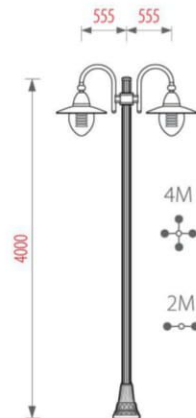

CỘT ADECO LAMPPOST

MÔ TẢ SẢN PHẨM / DESCRIPTION

- Đế cột: Nhựa kỹ thuật, kháng UV, sơn đen mờ
- Thân cột: Nhôm đùn kẻ sọc, có a-nốt hóa
- Màu sơn: Xanh lá, Ghi sẫm, Xanh ô-liu
- Tay ốp cột: Nhôm đúc áp lực cao
- Tay đèn: Nhôm đùn và thép được sơn đen mờ

- Base plate: Technical plastic, UV resistance, matte black
- Shaft: Fluted aluminum extrusion, anodized
- Color coating: Green, Dark Grey or Olive Green
- Mounting unit: Die-cast aluminum
- Arms: Aluminum extrusion, steel in matte black painted

ADECO

ĐẾ CỘT / BASE PLATE

Khung móng / Anchor bolts
4/M16 x 500

ADECO / 4T
ZELDA 34 CLEAR

ADECO / 2M
JEBI

ADECO / 2U
ZELDA 38 CLEAR

ADECO / S
GLOBE 400 CLEAR

ADECO / 2V
TULIP CLEAR