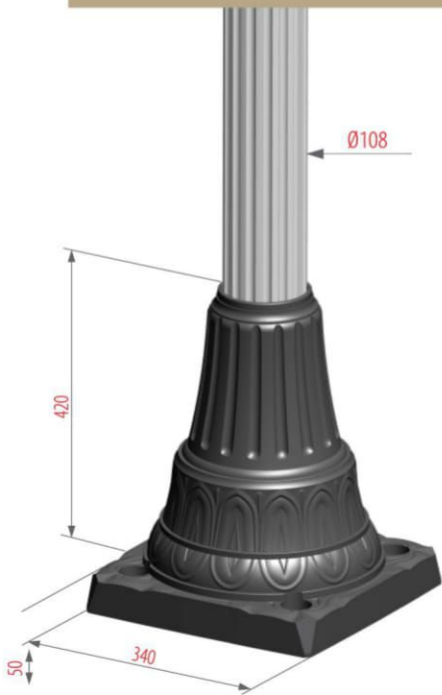

CỘT ADECO LAMPPOST

MÔ TẢ SẢN PHẨM / DESCRIPTION

- Đế cột: Nhựa kỹ thuật, kháng UV, sơn đen mờ
- Thân cột: Nhôm đùn kẻ sọc, có a-nốt hóa
- Màu sơn: Xanh lá, Ghi sẫm, Xanh ô-liu
- Tay ốp cột: Nhôm đúc áp lực cao
- Tay đèn: Nhôm đùn và thép được sơn đen mờ

- Base plate: Technical plastic, UV resistance, matte black
- Shaft: Fluted aluminum extrusion, anodized
- Color coating: Green, Dark Grey or Olive Green
- Mounting unit: Die-cast aluminum
- Arms: Aluminum extrusion, steel in matte black painted

ADECO

ĐẾ CỘT / BASE PLATE

Khung móng / Anchor bolts
4/M16 x 500

ADECO / 4T
ZELDA 34 CLEAR

ADECO / 2M
JEBI

ADECO / 2U
ZELDA 38 CLEAR

ADECO / S
GLOBE 400 CLEAR

ADECO / 2V
TULIP CLEAR