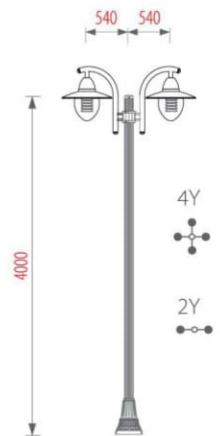

CỘT ADECO LAMPPOST

MÔ TẢ SẢN PHẨM / DESCRIPTION

- Đế cột: Nhựa kỹ thuật, kháng UV, sơn đen mờ
- Thân cột: Nhôm đùn kẻ sọc, có a-nốt hóa
- Màu sơn: Xanh lá, Ghi sẫm, Xanh ô-liu
- Tay ốp cột: Nhôm đúc áp lực cao
- Tay đèn: Nhôm đùn và thép được sơn đen mờ

- Base plate: Technical plastic, UV resistance, matte black
- Shaft: Fluted aluminum extrusion, anodized
- Color coating: Green, Dark Grey or Olive Green
- Mounting unit: Die-cast aluminum
- Arms: Aluminum extrusion, steel in matte black painted

ADECO

ĐẾ CỘT / BASE PLATE

Khung móng / Anchor bolts
4/M16 x 500

ADECO / 4T
ZELDA 34 CLEAR

ADECO / 2M
JEBI

ADECO / 2U
ZELDA 38 CLEAR

ADECO / S
GLOBE 400 CLEAR

ADECO / 2V
TULIP CLEAR