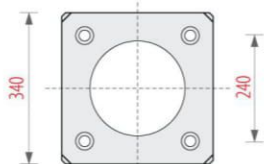

ĐẾ CỘT / BASE PLATE

Khung móng / Anchor bolts
4/M16 x 500