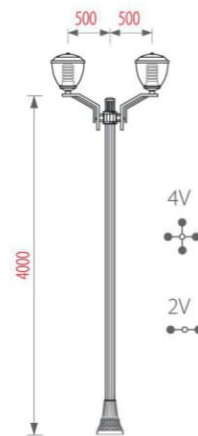

CỘT ADECO LAMPPOST

MÔ TẢ SẢN PHẨM / DESCRIPTION

- Đế cột: Nhựa kỹ thuật, kháng UV, sơn đen mờ
- Thân cột: Nhôm đùn kẻ sọc, có a-nốt hóa
- Màu sơn: Xanh lá, Ghi sẫm, Xanh ô-liu
- Tay ốp cột: Nhôm đúc áp lực cao
- Tay đèn: Nhôm đùn và thép được sơn đen mờ

- Base plate: Technical plastic, UV resistance, matte black
- Shaft: Fluted aluminum extrusion, anodized
- Color coating: Green, Dark Grey or Olive Green
- Mounting unit: Die-cast aluminum
- Arms: Aluminum extrusion, steel in matte black painted

ADECO

ĐẾ CỘT / BASE PLATE

Khung móng / Anchor bolts
4/M16 x 500

ADECO / 4T
ZELDA 34 CLEAR

ADECO / 2M
JEBI

ADECO / 2U
ZELDA 38 CLEAR

ADECO / S
GLOBE 400 CLEAR

ADECO / 2V
TULIP CLEAR