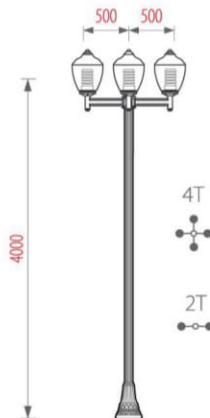

CỘT ADECO LAMPPOST

MÔ TẢ SẢN PHẨM / DESCRIPTION

- Đế cột: Nhựa kỹ thuật, kháng UV, sơn đen mờ
- Thân cột: Nhôm đùn kẻ sọc, có a-nốt hóa
- Màu sơn: Xanh lá, Ghi sẫm, Xanh ô-liu
- Tay ốp cột: Nhôm đúc áp lực cao
- Tay đèn: Nhôm đùn và thép được sơn đen mờ

- Base plate: Technical plastic, UV resistance, matte black
- Shaft: Fluted aluminum extrusion, anodized
- Color coating: Green, Dark Grey or Olive Green
- Mounting unit: Die-cast aluminum
- Arms: Aluminum extrusion, steel in matte black painted

ADECO

ĐẾ CỘT / BASE PLATE

Khung móng / Anchor bolts
4/M16 x 500

ADECO / 4T
ZELDA 34 CLEAR

ADECO / 2M
JEBI

ADECO / 2U
ZELDA 38 CLEAR

ADECO / S
GLOBE 400 CLEAR

ADECO / 2V
TULIP CLEAR