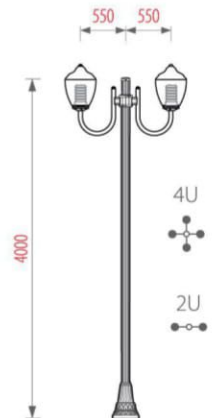

CỘT ADECO LAMPPOST

MÔ TẢ SẢN PHẨM / DESCRIPTION

- Đế cột: Nhựa kỹ thuật, kháng UV, sơn đen mờ
- Thân cột: Nhôm đùn kẻ sọc, có a-nốt hóa
- Màu sơn: Xanh lá, Ghi sẫm, Xanh ô-liu
- Tay ốp cột: Nhôm đúc áp lực cao
- Tay đèn: Nhôm đùn và thép được sơn đen mờ

- Base plate: Technical plastic, UV resistance, matte black
- Shaft: Fluted aluminum extrusion, anodized
- Color coating: Green, Dark Grey or Olive Green
- Mounting unit: Die-cast aluminum
- Arms: Aluminum extrusion, steel in matte black painted

ADECO

ĐẾ CỘT / BASE PLATE

Khung móng / Anchor bolts
4/M16 x 500

ADECO / 4T
ZELDA 34 CLEAR

ADECO / 2M
JEBI

ADECO / 2U
ZELDA 38 CLEAR

ADECO / S
GLOBE 400 CLEAR

ADECO / 2V
TULIP CLEAR