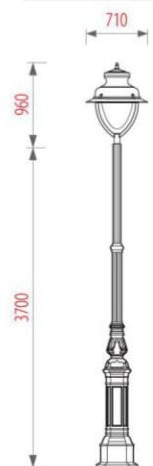

CỘT DC-05B LAMPPOST

MÔ TẢ SẢN PHẨM / DESCRIPTION

- Đế cột: Gang đúc
 - Thân cột: Nhôm đùn kẻ sọc, có a-nốt hóa
 - Màu sơn: Đen mờ, Ghi sẫm, Xanh ô-liu
-
- Base plate: Cast iron
 - Shaft: Fluted aluminum extrusion, anodized
 - Color coating: Matte Black, Dark Grey or Olive Green

DC-05B / CH-11-4
ZELDA 38 CLEAR

DC-05B / CH-04-4
TULIP RIB

DC-05B / CH-07-4
ZELDA 38 CLEAR

DC-05B / CH-07-5
LOTUS

DC-05B / CH-22-2
JEBI

DC-05B
SEPAT

Khung móng
Anchor bolts
4/M16 x 500