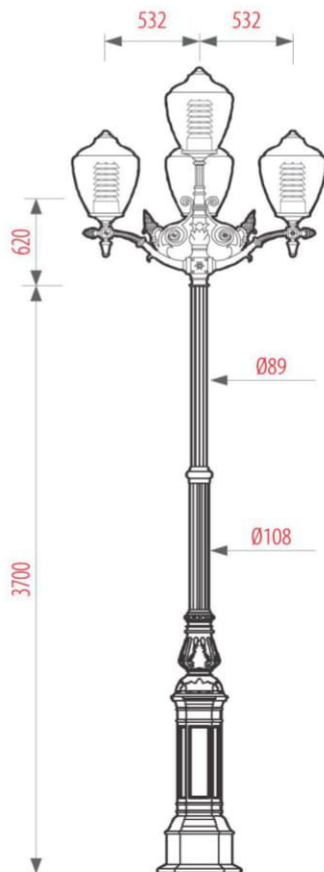

CỘT DC-05B LAMPPOST

MÔ TẢ SẢN PHẨM / DESCRIPTION

- Đế cột: Gang đúc
 - Thân cột: Nhôm đùn kẻ sọc, có a-nốt hóa
 - Màu sơn: Đen mờ, Ghi sẫm, Xanh ô-liu
-
- Base plate: Cast iron
 - Shaft: Fluted aluminum extrusion, anodized
 - Color coating: Matte Black, Dark Grey or Olive Green

DC-05B / CH-11-4
ZELDA 38 CLEAR

DC-05B / CH-04-4
TULIP RIB

DC-05B / CH-07-4
ZELDA 38 CLEAR

DC-05B / CH-07-5
LOTUS

DC-05B / CH-22-2
JEBI

DC-05B
SEPAT

Khung móng
Anchor bolts
4/M16 x 500