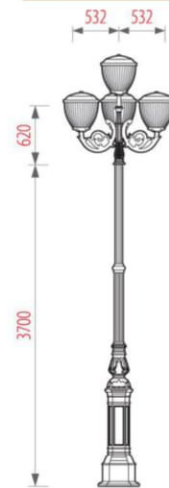

CỘT DC-05B LAMPPOST

MÔ TẢ SẢN PHẨM / DESCRIPTION

- Đế cột: Gang đúc
 - Thân cột: Nhôm đùn kẻ sọc, có a-nốt hóa
 - Màu sơn: Đen mờ, Ghi sẫm, Xanh ô-liu
-
- Base plate: Cast iron
 - Shaft: Fluted aluminum extrusion, anodized
 - Color coating: Matte Black, Dark Grey or Olive Green

DC-05B / CH-11-4
ZELDA 38 CLEAR

DC-05B / CH-04-4
TULIP RIB

DC-05B / CH-07-4
ZELDA 38 CLEAR

DC-05B / CH-07-5
LOTUS

DC-05B / CH-22-2
JEBI

DC-05B
SEPAT

Khung móng
Anchor bolts
4/M16 x 500