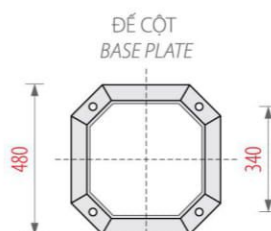

CỘT DC-05B LAMPPOST

MÔ TẢ SẢN PHẨM / DESCRIPTION

- Đế cột: Gang đúc
 - Thân cột: Nhôm đùn kẻ sọc, có a-nốt hóa
 - Màu sơn: Đen mờ, Ghi sẫm, Xanh ô-liu
-
- Base plate: Cast iron
 - Shaft: Fluted aluminum extrusion, anodized
 - Color coating: Matte Black, Dark Grey or Olive Green

DC-05B / CH-11-4
ZELDA 38 CLEAR

DC-05B / CH-04-4
TULIP RIB

DC-05B / CH-07-4
ZELDA 38 CLEAR

DC-05B / CH-07-5
LOTUS

DC-05B / CH-22-2
JEBI

DC-05B
SEPAT

Khung móng
Anchor bolts
4/M16 x 500