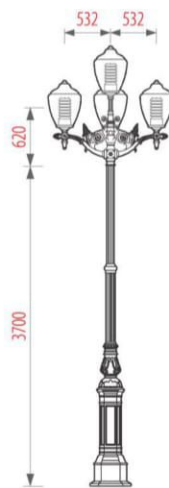

CỘT DC-05B LAMPPOST

MÔ TẢ SẢN PHẨM / DESCRIPTION

- Đế cột: Gang đúc
 - Thân cột: Nhôm đùn kẻ sọc, có a-nốt hóa
 - Màu sơn: Đen mờ, Ghi sẫm, Xanh ô-liu
-
- Base plate: Cast iron
 - Shaft: Fluted aluminum extrusion, anodized
 - Color coating: Matte Black, Dark Grey or Olive Green

DC-05B / CH-11-4
ZELDA 38 CLEAR

DC-05B / CH-04-4
TULIP RIB

DC-05B / CH-07-4
ZELDA 38 CLEAR

DC-05B / CH-07-5
LOTUS

DC-05B / CH-22-2
JEBI

DC-05B
SEPAT

Khung móng
Anchor bolts
4/M16 x 500