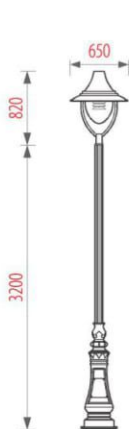

CỘT DC-06 LAMPPOST

MÔ TẢ SẢN PHẨM / DESCRIPTION

- Đế cột: Gang đúc
- Thân cột: Nhôm đùn kẻ sọc, có a-nốt hóa
- Màu sơn: Đen mờ, Ghi sẫm, Xanh ô-liu

- Base plate: Cast iron
- Shaft: Fluted aluminum extrusion, anodized
- Color coating: Matte Black, Dark Grey or Olive Green

DC-06 / CH-02-4
ZELDA 34 RIB

DC-06 / CH-08-4
GLOBE 350 CLEAR

DC-06 / CH-06-5
BALDO RIB

ĐẾ CỘT
BASE PLATE

Khung móng
Anchor bolts
4/M16 x 500

DC-06
MIRIA

DC-06 / CH-09-1
JEBI

DC-06
ZELDA 38 CLEAR