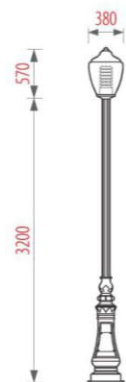

CỘT DC-06 LAMPPOST

MÔ TẢ SẢN PHẨM / DESCRIPTION

- Đế cột: Gang đúc
- Thân cột: Nhôm đùn kẻ sọc, có a-nốt hóa
- Màu sơn: Đen mờ, Ghi sẫm, Xanh ô-liu

- Base plate: Cast iron
- Shaft: Fluted aluminum extrusion, anodized
- Color coating: Matte Black, Dark Grey or Olive Green

DC-06 / CH-02-4
ZELDA 34 RIB

DC-06 / CH-08-4
GLOBE 350 CLEAR

DC-06 / CH-06-5
BALDO RIB

ĐẾ CỘT
BASE PLATE

Khung móng
Anchor bolts
4/M16 x 500

DC-06
MIRIA

DC-06 / CH-09-1
JEBI

DC-06
ZELDA 38 CLEAR