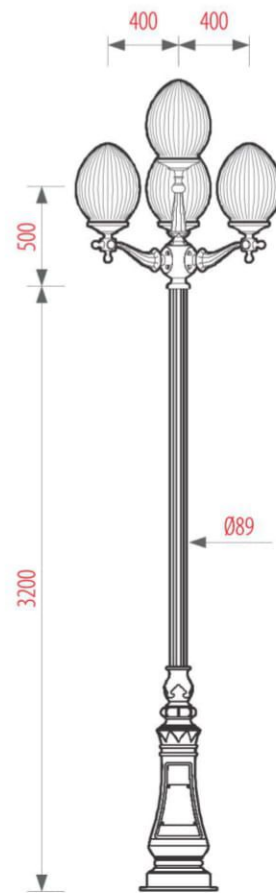

CỘT DC-06 LAMPPOST

MÔ TẢ SẢN PHẨM / DESCRIPTION

- Đế cột: Gang đúc
- Thân cột: Nhôm đùn kẻ sọc, có a-nốt hóa
- Màu sơn: Đen mờ, Ghi sẫm, Xanh ô-liu

- Base plate: Cast iron
- Shaft: Fluted aluminum extrusion, anodized
- Color coating: Matte Black, Dark Grey or Olive Green

DC-06 / CH-02-4
ZELDA 34 RIB

DC-06 / CH-08-4
GLOBE 350 CLEAR

DC-06 / CH-06-5
BALDO RIB

ĐẾ CỘT
BASE PLATE

Khung móng
Anchor bolts
4/M16 x 500

DC-06
MIRIA

DC-06 / CH-09-1
JEBI

DC-06
ZELDA 38 CLEAR