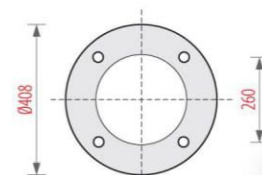

CỘT DC-06 LAMPPOST

MÔ TẢ SẢN PHẨM / DESCRIPTION

- Đế cột: Gang đúc
- Thân cột: Nhôm đùn kẻ sọc, có a-nốt hóa
- Màu sơn: Đen mờ, Ghi sẫm, Xanh ô-liu

- Base plate: Cast iron
- Shaft: Fluted aluminum extrusion, anodized
- Color coating: Matte Black, Dark Grey or Olive Green

DC-06 / CH-02-4
ZELDA 34 RIB

DC-06 / CH-08-4
GLOBE 350 CLEAR

DC-06 / CH-06-5
BALDO RIB

ĐẾ CỘT
BASE PLATE

Khung móng
Anchor bolts
4/M16 x 500

DC-06
MIRIA

DC-06 / CH-09-1
JEBI

DC-06
ZELDA 38 CLEAR