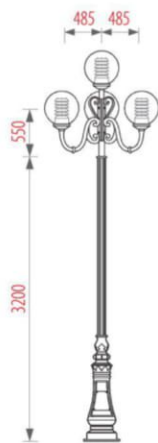

CỘT DC-06 LAMPPOST

MÔ TẢ SẢN PHẨM / DESCRIPTION

- Đế cột: Gang đúc
- Thân cột: Nhôm đùn kẻ sọc, có a-nốt hóa
- Màu sơn: Đen mờ, Ghi sẫm, Xanh ô-liu

- Base plate: Cast iron
- Shaft: Fluted aluminum extrusion, anodized
- Color coating: Matte Black, Dark Grey or Olive Green

DC-06 / CH-02-4
ZELDA 34 RIB

DC-06 / CH-08-4
GLOBE 350 CLEAR

DC-06 / CH-06-5
BALDO RIB

ĐẾ CỘT
BASE PLATE

Khung móng
Anchor bolts
4/M16 x 500

DC-06
MIRIA

DC-06 / CH-09-1
JEBI

DC-06
ZELDA 38 CLEAR