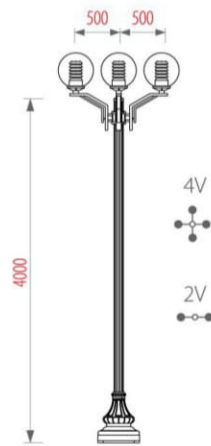

# CỘT GARDO LAMPPOST

**new**

**GARDO / 4T**  
TULIP

**GARDO / 4V**  
GLOBE 400

**GARDO / CH-07-5**  
GLOBE 400 CLEAR

**GARDO / CH-04-4**  
TULIP RIB

**MÔ TẢ SẢN PHẨM / DESCRIPTION**

- Đế cột: Nhựa kỹ thuật có kháng UV
- Thân cột: Nhôm đùn hoặc thép mạ nhôm kẽm.
- Màu sơn: Đen mờ, Ghi sẫm, Xanh ô-liu
  
- Base plate: Technical plastic, UV resistance.
- Shaft: Aluminum extruded or galvanised steel.
- Color coating: Matte Black, Dark Grey or Olive Green

KHUNG MÓNG / ANCHOR BOLT  
KM 16-240

GARDO 6m / PALO  
LUNA - SL

GARDO 5m / CH-24-2  
LUNA - FL

GARDO 5m / PICA  
LUNA - SC

GARDO 5m / CH-21-1  
LUNA - SL

GARDO 4.5m  
LUNA - PL

GARDO 4m  
LUNA - PC