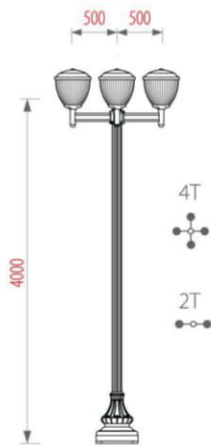

# CỘT GARDO LAMPPOST

**new**

**GARDO / 4T**  
TULIP

**GARDO / 4V**  
GLOBE 400

**GARDO / CH-07-5**  
GLOBE 400 CLEAR

**GARDO / CH-04-4**  
TULIP RIB

**MÔ TẢ SẢN PHẨM / DESCRIPTION**

- Đế cột: Nhựa kỹ thuật có kháng UV
- Thân cột: Nhôm đùn hoặc thép mạ nhôm kẽm.
- Màu sơn: Đen mờ, Ghi sẫm, Xanh ô-liu
  
- Base plate: Technical plastic, UV resistance.
- Shaft: Aluminum extruded or galvanised steel.
- Color coating: Matte Black, Dark Grey or Olive Green

KHUNG MÓNG / ANCHOR BOLT  
KM 16-240

GARDO 6m / PALO  
LUNA - SL

GARDO 5m / CH-24-2  
LUNA - FL

GARDO 5m / PICA  
LUNA - SC

GARDO 5m / CH-21-1  
LUNA - SL

GARDO 4.5m  
LUNA - PL

GARDO 4m  
LUNA - PC