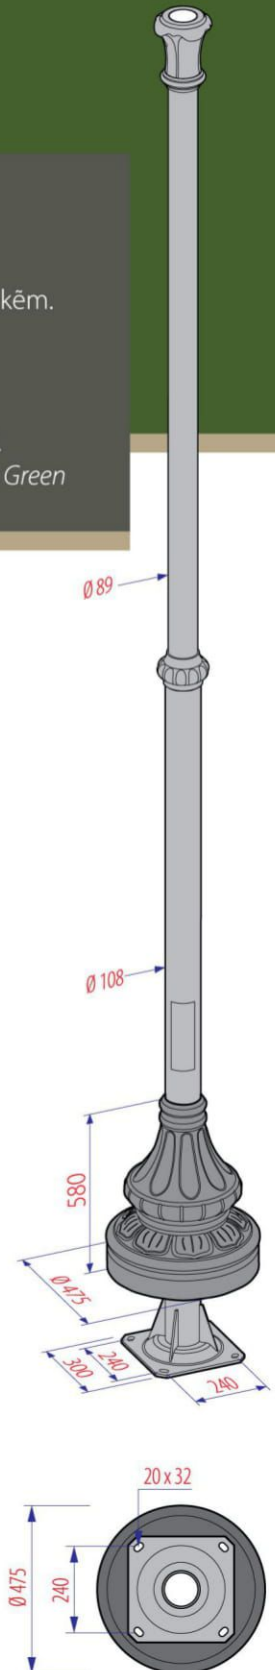

# CỘT GARDO LAMPPOST

**new**

**GARDO / 4T**  
TULIP

**GARDO / 4V**  
GLOBE 400

**GARDO / CH-07-5**  
GLOBE 400 CLEAR

**GARDO / CH-04-4**  
TULIP RIB

**MÔ TẢ SẢN PHẨM / DESCRIPTION**

- Đế cột: Nhựa kỹ thuật có kháng UV
- Thân cột: Nhôm đùn hoặc thép mạ nhôm kẽm.
- Màu sơn: Đen mờ, Ghi sẫm, Xanh ô-liu
  
- Base plate: Technical plastic, UV resistance.
- Shaft: Aluminum extruded or galvanised steel.
- Color coating: Matte Black, Dark Grey or Olive Green

KHUNG MÓNG / ANCHOR BOLT  
KM 16-240

GARDO 6m / PALO  
LUNA - SL

GARDO 5m / CH-24-2  
LUNA - FL

GARDO 5m / PICA  
LUNA - SC

GARDO 5m / CH-21-1  
LUNA - SL

GARDO 4.5m  
LUNA - PL

GARDO 4m  
LUNA - PC