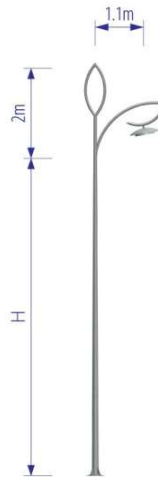

# CÁC LOẠI CẦN ĐÈN

LIGHT POLE ARMS

SENA-T1 / SENA-B1

SENA-T2 / SENA-B2

CD-T20-G10 / CD-B20-G10

CK-T20-G10 / CK-B20-G10

PERMI

GONI

SWAN

OLYMPIA

CD-T01 / CD-B01

CK-T01 / CK-B01

CD-T02 / CD-B02

CK-T02 / CK-B02

CD-T03 / CD-B03

CK-T03 / CK-B03