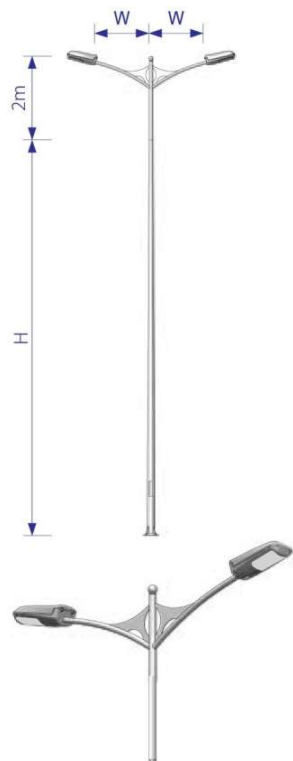

# CÁC LOẠI CẦN ĐÈN

LIGHT POLE ARMS

SENA-T1 / SENA-B1

SENA-T2 / SENA-B2

CD-T20-G10 / CD-B20-G10

CK-T20-G10 / CK-B20-G10

PERMI

GONI

SWAN

OLYMPIA

CD-T01 / CD-B01

CK-T01 / CK-B01

CD-T02 / CD-B02

CK-T02 / CK-B02

CD-T03 / CD-B03

CK-T03 / CK-B03

# CÁC LOẠI CẦN ĐÈN

LIGHT POLE ARMS

CD-T05 / CD-B05

CK-T05 / CK-B05

CD-T06 / CD-B06

CK-T06 / CK-B06

CD-T08 / CD-B08

CK-T08 / CK-B08

CD-T13 / CD-B13

CK-T13 / CK-B13

CD-T14 / CD-B14

CK-T14 / CK-B14

CBD-T1 / CBD-B1

CBK-T1 / CBK-B1

CBD-T2 / CBD-B2

CBK-T2 / CBK-B2