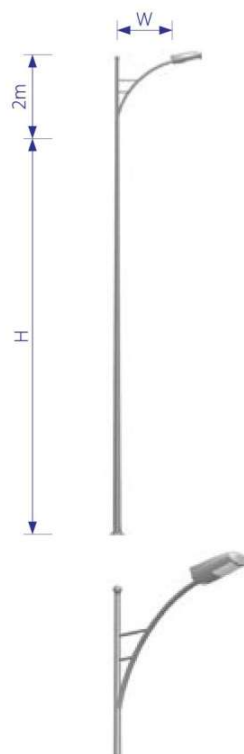

# CÁC LOẠI CẦN ĐÈN

LIGHT POLE ARMS

SENA-T1 / SENA-B1

SENA-T2 / SENA-B2

CD-T20-G10 / CD-B20-G10

CK-T20-G10 / CK-B20-G10

PERMI

GONI

SWAN

OLYMPIA

CD-T01 / CD-B01

CK-T01 / CK-B01

CD-T02 / CD-B02

CK-T02 / CK-B02

CD-T03 / CD-B03

CK-T03 / CK-B03

CD-T04 / CD-B04

CK-T04 / CK-B04

# CÁC LOẠI CẦN ĐÈN

LIGHT POLE ARMS

CD-T05 / CD-B05

CK-T05 / CK-B05

CD-T06 / CD-B06

CK-T06 / CK-B06

CD-T08 / CD-B08

CK-T08 / CK-B08