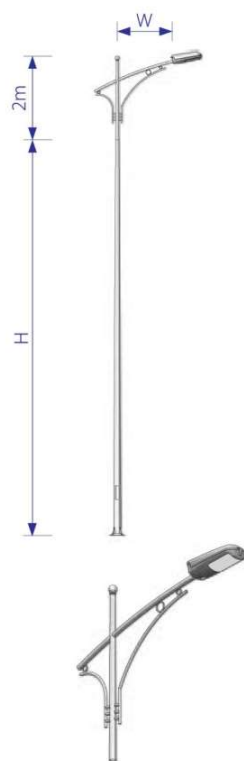

# CÁC LOẠI CẦN ĐÈN

LIGHT POLE ARMS

SENA-T1 / SENA-B1

SENA-T2 / SENA-B2

CD-T20-G10 / CD-B20-G10

CK-T20-G10 / CK-B20-G10

PERMI

GONI

SWAN

OLYMPIA

CD-T01 / CD-B01

CK-T01 / CK-B01

CD-T02 / CD-B02

CK-T02 / CK-B02

CD-T03 / CD-B03

CK-T03 / CK-B03

CD-T04 / CD-B04

CK-T04 / CK-B04

# CÁC LOẠI CẦN ĐÈN

LIGHT POLE ARMS

CD-T05 / CD-B05

CK-T05 / CK-B05

CD-T06 / CD-B06

CK-T06 / CK-B06

CD-T08 / CD-B08

CK-T08 / CK-B08