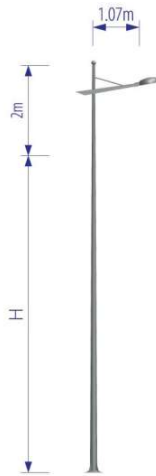

# CÁC LOẠI CẦN ĐÈN

LIGHT POLE ARMS

SENA-T1 / SENA-B1

SENA-T2 / SENA-B2

CD-T20-G10 / CD-B20-G10

CK-T20-G10 / CK-B20-G10

PERMI

GONI

SWAN

OLYMPIA

CD-T01 / CD-B01

CK-T01 / CK-B01

CD-T02 / CD-B02

CK-T02 / CK-B02

CD-T03 / CD-B03

CK-T03 / CK-B03