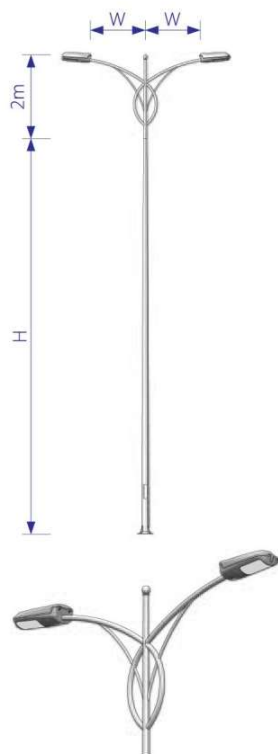

# CÁC LOẠI CẦN ĐÈN

LIGHT POLE ARMS

SENA-T1 / SENA-B1

SENA-T2 / SENA-B2

CD-T20-G10 / CD-B20-G10

CK-T20-G10 / CK-B20-G10

PERMI

GONI

SWAN

OLYMPIA

CD-T01 / CD-B01

CK-T01 / CK-B01

CD-T02 / CD-B02

CK-T02 / CK-B02

CD-T03 / CD-B03

CK-T03 / CK-B03

CD-T04 / CD-B04

CK-T04 / CK-B04

# CÁC LOẠI CẦN ĐÈN

LIGHT POLE ARMS

CD-T05 / CD-B05

CK-T05 / CK-B05

CD-T06 / CD-B06

CK-T06 / CK-B06

CD-T08 / CD-B08

CK-T08 / CK-B08