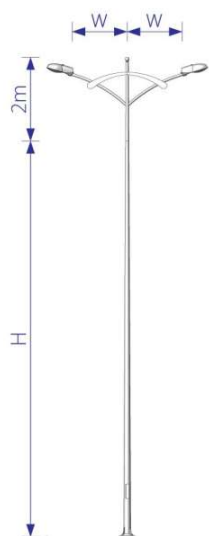

SWAN

OLYMPIA

CD-T01 / CD-B01

CK-T01 / CK-B01

CD-T02 / CD-B02

CK-T02 / CK-B02

CD-T03 / CD-B03

CK-T03 / CK-B03

# CÁC LOẠI CẦN ĐÈN

LIGHT POLE ARMS

CD-T05 / CD-B05

CK-T05 / CK-B05

CD-T06 / CD-B06

CK-T06 / CK-B06

CD-T08 / CD-B08

CK-T08 / CK-B08

CD-T13 / CD-B13

CK-T13 / CK-B13

CD-T14 / CD-B14

CK-T14 / CK-B14

CBD-T1 / CBD-B1

CBK-T1 / CBK-B1

CBD-T2 / CBD-B2

CBK-T2 / CBK-B2