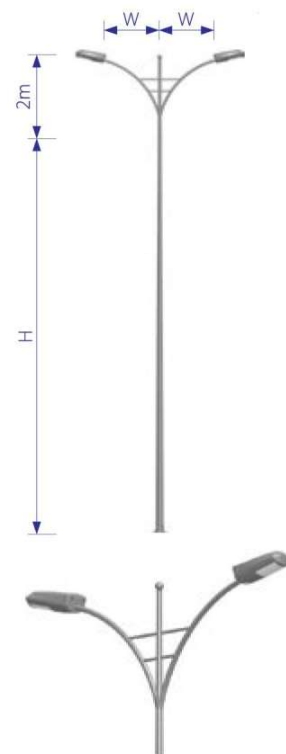

# CÁC LOẠI CẦN ĐÈN

LIGHT POLE ARMS

SENA-T1 / SENA-B1

SENA-T2 / SENA-B2

CD-T20-G10 / CD-B20-G10

CK-T20-G10 / CK-B20-G10

PERMI

GONI

SWAN

OLYMPIA

CD-T01 / CD-B01

CK-T01 / CK-B01

CD-T02 / CD-B02

CK-T02 / CK-B02

CD-T03 / CD-B03

CK-T03 / CK-B03

CD-T04 / CD-B04

CK-T04 / CK-B04

# CÁC LOẠI CẦN ĐÈN

LIGHT POLE ARMS

CD-T05 / CD-B05

CK-T05 / CK-B05

CD-T06 / CD-B06

CK-T06 / CK-B06

CD-T08 / CD-B08

CK-T08 / CK-B08