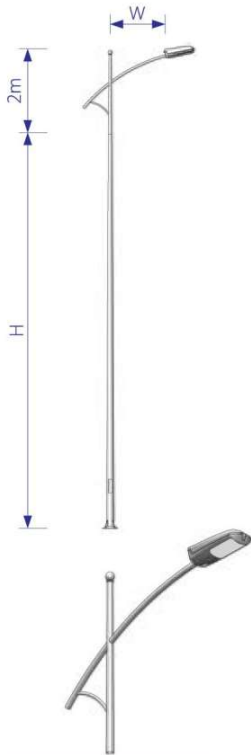

# CÁC LOẠI CẦN ĐÈN

LIGHT POLE ARMS

SENA-T1 / SENA-B1

SENA-T2 / SENA-B2

CD-T20-G10 / CD-B20-G10

CK-T20-G10 / CK-B20-G10

PERMI

GONI

SWAN

OLYMPIA

CD-T01 / CD-B01

CK-T01 / CK-B01

CD-T02 / CD-B02

CK-T02 / CK-B02

CD-T03 / CD-B03

CK-T03 / CK-B03

CD-T04 / CD-B04

CK-T04 / CK-B04

# CÁC LOẠI CẦN ĐÈN

LIGHT POLE ARMS

CD-T05 / CD-B05

CK-T05 / CK-B05

CD-T06 / CD-B06

CK-T06 / CK-B06

CD-T08 / CD-B08

CK-T08 / CK-B08