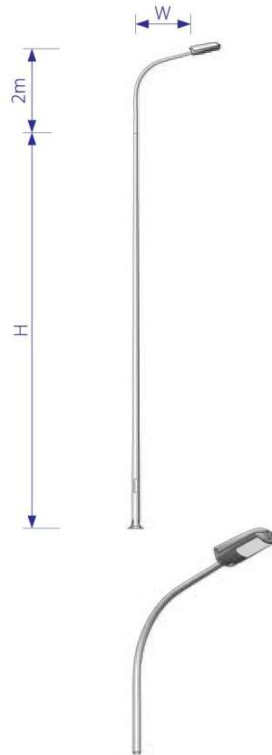

SWAN

OLYMPIA

CD-T01 / CD-B01

CK-T01 / CK-B01

CD-T02 / CD-B02

CK-T02 / CK-B02

CD-T03 / CD-B03

CK-T03 / CK-B03

CD-T04 / CD-B04

CK-T04 / CK-B04

# CÁC LOẠI CẦN ĐÈN

LIGHT POLE ARMS

CD-T05 / CD-B05

CK-T05 / CK-B05

CD-T06 / CD-B06

CK-T06 / CK-B06

CD-T08 / CD-B08

CK-T08 / CK-B08

CD-T13 / CD-B13

CK-T13 / CK-B13

CD-T14 / CD-B14

CK-T14 / CK-B14

CBD-T1 / CBD-B1

CBK-T1 / CBK-B1

CBD-T2 / CBD-B2

CBK-T2 / CBK-B2