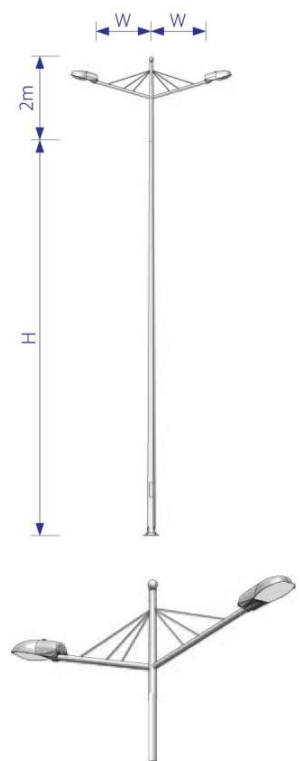

SWAN

OLYMPIA

CD-T01 / CD-B01

CK-T01 / CK-B01

CD-T02 / CD-B02

CK-T02 / CK-B02

CD-T03 / CD-B03

CK-T03 / CK-B03

# CÁC LOẠI CẦN ĐÈN

LIGHT POLE ARMS

CD-T05 / CD-B05

CK-T05 / CK-B05

CD-T06 / CD-B06

CK-T06 / CK-B06

CD-T08 / CD-B08

CK-T08 / CK-B08

CD-T13 / CD-B13

CK-T13 / CK-B13

CD-T14 / CD-B14

CK-T14 / CK-B14

CBD-T1 / CBD-B1

CBK-T1 / CBK-B1

CBD-T2 / CBD-B2

CBK-T2 / CBK-B2