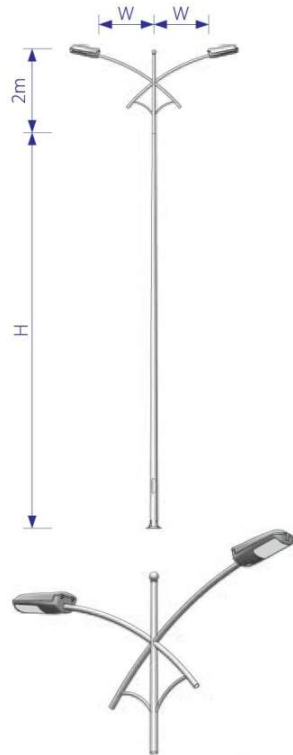

# CÁC LOẠI CẦN ĐÈN

LIGHT POLE ARMS

SENA-T1 / SENA-B1

SENA-T2 / SENA-B2

CD-T20-G10 / CD-B20-G10

CK-T20-G10 / CK-B20-G10

PERMI

GONI

SWAN

OLYMPIA

CD-T01 / CD-B01

CK-T01 / CK-B01

CD-T02 / CD-B02

CK-T02 / CK-B02

CD-T03 / CD-B03

CK-T03 / CK-B03

CD-T04 / CD-B04

CK-T04 / CK-B04

# CÁC LOẠI CẦN ĐÈN

LIGHT POLE ARMS

CD-T05 / CD-B05

CK-T05 / CK-B05

CD-T06 / CD-B06

CK-T06 / CK-B06

CD-T08 / CD-B08

CK-T08 / CK-B08