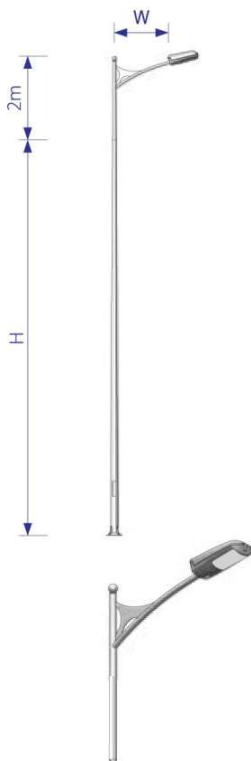

SWAN

OLYMPIA

CD-T01 / CD-B01

CK-T01 / CK-B01

CD-T02 / CD-B02

CK-T02 / CK-B02

CD-T03 / CD-B03

CK-T03 / CK-B03

CD-T04 / CD-B04

CK-T04 / CK-B04

# CÁC LOẠI CẦN ĐÈN

LIGHT POLE ARMS

CD-T05 / CD-B05

CK-T05 / CK-B05

CD-T06 / CD-B06

CK-T06 / CK-B06

CD-T08 / CD-B08

CK-T08 / CK-B08

CD-T13 / CD-B13

CK-T13 / CK-B13

CD-T14 / CD-B14

CK-T14 / CK-B14

CBD-T1 / CBD-B1

CBK-T1 / CBK-B1

CBD-T2 / CBD-B2

CBK-T2 / CBK-B2