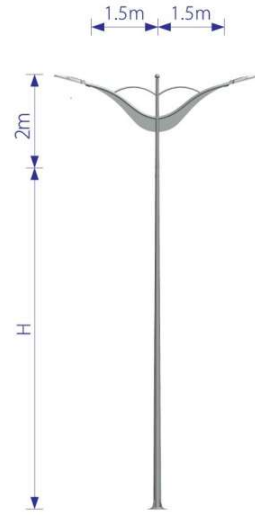

# CÁC CỘT THÉP TRANG TRÍ KHÁC

OTHER DECORATIVE STEEL POLES

CD-T15 / CD-B15

CD-T17 / CD-B17

CHD-T / CHD-B

CHK-T / CHK-B

ARISTA

COBRA 10