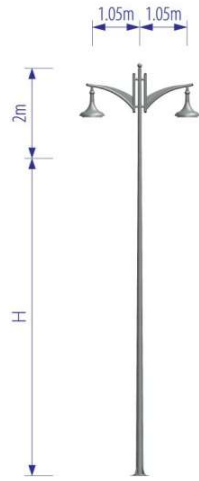

# CÁC LOẠI CẦN ĐÈN

LIGHT POLE ARMS

SENA-T1 / SENA-B1

SENA-T2 / SENA-B2

CD-T20-G10 / CD-B20-G10

CK-T20-G10 / CK-B20-G10

PERMI

GONI

SWAN

OLYMPIA

CD-T01 / CD-B01

CK-T01 / CK-B01

CD-T02 / CD-B02

CK-T02 / CK-B02

CD-T03 / CD-B03

CK-T03 / CK-B03