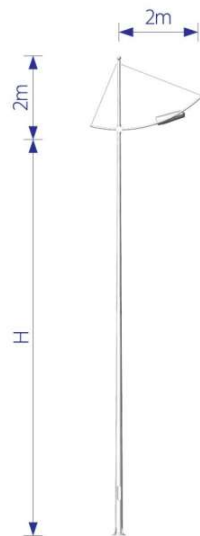

# CÁC LOẠI CẦN ĐÈN

LIGHT POLE ARMS

CD-T05 / CD-B05

CK-T05 / CK-B05

CD-T06 / CD-B06

CK-T06 / CK-B06

CD-T08 / CD-B08

CK-T08 / CK-B08

CD-T13 / CD-B13

CK-T13 / CK-B13

CD-T14 / CD-B14

CK-T14 / CK-B14

CBD-T1 / CBD-B1

CBK-T1 / CBK-B1

CBD-T2 / CBD-B2

CBK-T2 / CBK-B2