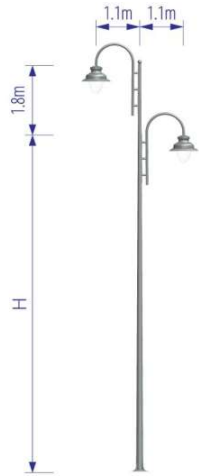

# CÁC LOẠI CẦN ĐÈN

LIGHT POLE ARMS

SENA-T1 / SENA-B1

SENA-T2 / SENA-B2

CD-T20-G10 / CD-B20-G10

CK-T20-G10 / CK-B20-G10

PERMI

GONI

SWAN

OLYMPIA

CD-T01 / CD-B01

CK-T01 / CK-B01

CD-T02 / CD-B02

CK-T02 / CK-B02

CD-T03 / CD-B03

CK-T03 / CK-B03