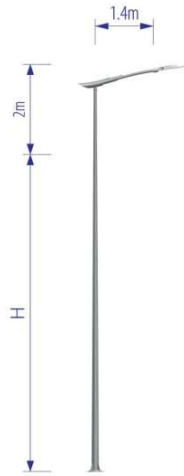

# CÁC LOẠI CẦN ĐÈN

LIGHT POLE ARMS

SENA-T1 / SENA-B1

SENA-T2 / SENA-B2

CD-T20-G10 / CD-B20-G10

CK-T20-G10 / CK-B20-G10

PERMI

GONI

SWAN

OLYMPIA

CD-T01 / CD-B01

CK-T01 / CK-B01

CD-T02 / CD-B02

CK-T02 / CK-B02

CD-T03 / CD-B03

CK-T03 / CK-B03