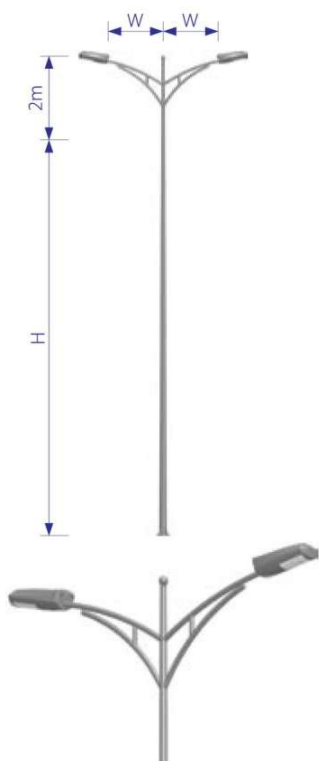

# CÁC LOẠI CẦN ĐÈN

LIGHT POLE ARMS

SENA-T1 / SENA-B1

SENA-T2 / SENA-B2

CD-T20-G10 / CD-B20-G10

CK-T20-G10 / CK-B20-G10

PERMI

GONI

SWAN

OLYMPIA

CD-T01 / CD-B01

CK-T01 / CK-B01

CD-T02 / CD-B02

CK-T02 / CK-B02

CD-T03 / CD-B03

CK-T03 / CK-B03

CD-T04 / CD-B04

CK-T04 / CK-B04

# CÁC LOẠI CẦN ĐÈN

LIGHT POLE ARMS

CD-T05 / CD-B05

CK-T05 / CK-B05

CD-T06 / CD-B06

CK-T06 / CK-B06

CD-T08 / CD-B08

CK-T08 / CK-B08