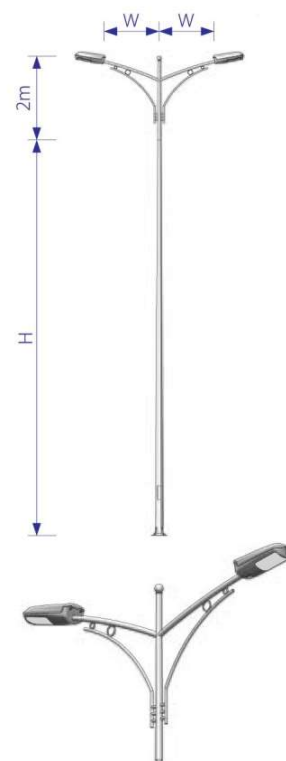

# CÁC LOẠI CẦN ĐÈN

LIGHT POLE ARMS

SENA-T1 / SENA-B1

SENA-T2 / SENA-B2

CD-T20-G10 / CD-B20-G10

CK-T20-G10 / CK-B20-G10

PERMI

GONI

SWAN

OLYMPIA

CD-T01 / CD-B01

CK-T01 / CK-B01

CD-T02 / CD-B02

CK-T02 / CK-B02

CD-T03 / CD-B03

CK-T03 / CK-B03

CD-T04 / CD-B04

CK-T04 / CK-B04

# CÁC LOẠI CẦN ĐÈN

LIGHT POLE ARMS

CD-T05 / CD-B05

CK-T05 / CK-B05

CD-T06 / CD-B06

CK-T06 / CK-B06

CD-T08 / CD-B08

CK-T08 / CK-B08