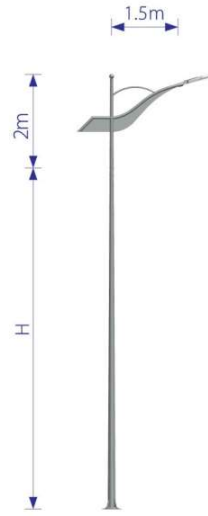

# CÁC CỘT THÉP TRANG TRÍ KHÁC

OTHER DECORATIVE STEEL POLES

CD-T15 / CD-B15

CD-T17 / CD-B17

CHD-T / CHD-B

CHK-T / CHK-B

ARISTA

COBRA 10