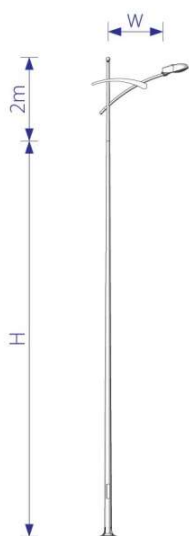

SWAN

OLYMPIA

CD-T01 / CD-B01

CK-T01 / CK-B01

CD-T02 / CD-B02

CK-T02 / CK-B02

CD-T03 / CD-B03

CK-T03 / CK-B03

CD-T04 / CD-B04

CK-T04 / CK-B04

# CÁC LOẠI CẦN ĐÈN

LIGHT POLE ARMS

CD-T05 / CD-B05

CK-T05 / CK-B05

CD-T06 / CD-B06

CK-T06 / CK-B06

CD-T08 / CD-B08

CK-T08 / CK-B08

CD-T13 / CD-B13

CK-T13 / CK-B13

CD-T14 / CD-B14

CK-T14 / CK-B14

CBD-T1 / CBD-B1

CBK-T1 / CBK-B1

CBD-T2 / CBD-B2

CBK-T2 / CBK-B2