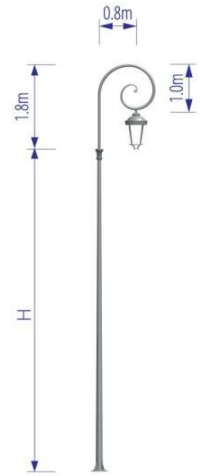

# CÁC LOẠI CẦN ĐÈN

LIGHT POLE ARMS

SENA-T1 / SENA-B1

SENA-T2 / SENA-B2

CD-T20-G10 / CD-B20-G10

CK-T20-G10 / CK-B20-G10

PERMI

GONI

SWAN

OLYMPIA

CD-T01 / CD-B01

CK-T01 / CK-B01

CD-T02 / CD-B02

CK-T02 / CK-B02

CD-T03 / CD-B03

CK-T03 / CK-B03