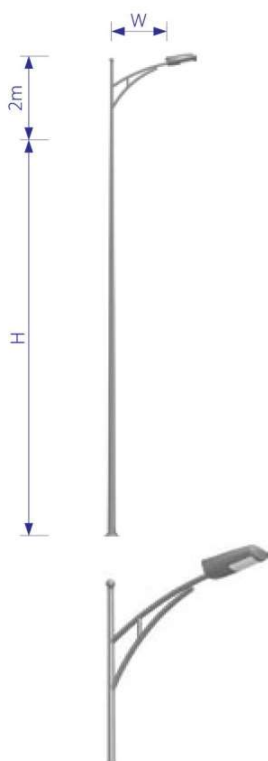

# CÁC LOẠI CẦN ĐÈN

LIGHT POLE ARMS

SENA-T1 / SENA-B1

SENA-T2 / SENA-B2

CD-T20-G10 / CD-B20-G10

CK-T20-G10 / CK-B20-G10

PERMI

GONI

SWAN

OLYMPIA

CD-T01 / CD-B01

CK-T01 / CK-B01

CD-T02 / CD-B02

CK-T02 / CK-B02

CD-T03 / CD-B03

CK-T03 / CK-B03

CD-T04 / CD-B04

CK-T04 / CK-B04

# CÁC LOẠI CẦN ĐÈN

LIGHT POLE ARMS

CD-T05 / CD-B05

CK-T05 / CK-B05

CD-T06 / CD-B06

CK-T06 / CK-B06

CD-T08 / CD-B08

CK-T08 / CK-B08