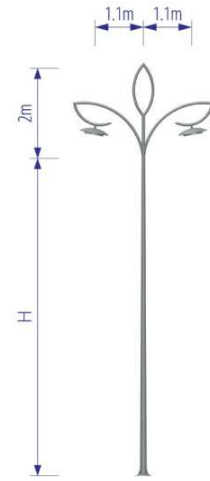

# CÁC LOẠI CẦN ĐÈN

LIGHT POLE ARMS

SENA-T1 / SENA-B1

SENA-T2 / SENA-B2

CD-T20-G10 / CD-B20-G10

CK-T20-G10 / CK-B20-G10

PERMI

GONI

SWAN

OLYMPIA

CD-T01 / CD-B01

CK-T01 / CK-B01

CD-T02 / CD-B02

CK-T02 / CK-B02

CD-T03 / CD-B03

CK-T03 / CK-B03