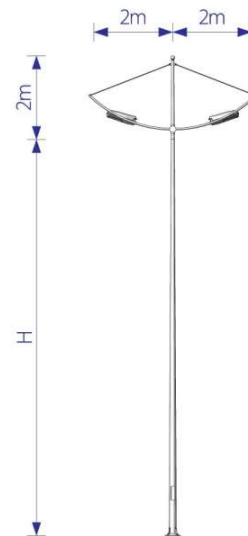

# CÁC LOẠI CẦN ĐÈN

LIGHT POLE ARMS

CD-T05 / CD-B05

CK-T05 / CK-B05

CD-T06 / CD-B06

CK-T06 / CK-B06

CD-T08 / CD-B08

CK-T08 / CK-B08

CD-T13 / CD-B13

CK-T13 / CK-B13

CD-T14 / CD-B14

CK-T14 / CK-B14

CBD-T1 / CBD-B1

CBK-T1 / CBK-B1

CBD-T2 / CBD-B2

CBK-T2 / CBK-B2