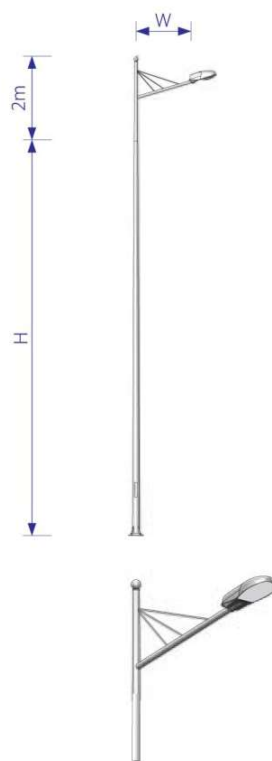

SWAN

OLYMPIA

CD-T01 / CD-B01

CK-T01 / CK-B01

CD-T02 / CD-B02

CK-T02 / CK-B02

CD-T03 / CD-B03

CK-T03 / CK-B03

# CÁC LOẠI CẦN ĐÈN

LIGHT POLE ARMS

CD-T05 / CD-B05

CK-T05 / CK-B05

CD-T06 / CD-B06

CK-T06 / CK-B06

CD-T08 / CD-B08

CK-T08 / CK-B08

CD-T13 / CD-B13

CK-T13 / CK-B13

CD-T14 / CD-B14

CK-T14 / CK-B14

CBD-T1 / CBD-B1

CBK-T1 / CBK-B1

CBD-T2 / CBD-B2

CBK-T2 / CBK-B2