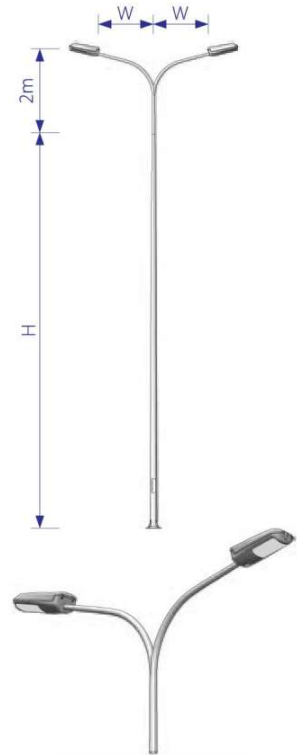

SWAN

OLYMPIA

CD-T01 / CD-B01

CK-T01 / CK-B01

CD-T02 / CD-B02

CK-T02 / CK-B02

CD-T03 / CD-B03

CK-T03 / CK-B03

# CÁC LOẠI CẦN ĐÈN

LIGHT POLE ARMS

CD-T05 / CD-B05

CK-T05 / CK-B05

CD-T06 / CD-B06

CK-T06 / CK-B06

CD-T08 / CD-B08

CK-T08 / CK-B08

CD-T13 / CD-B13

CK-T13 / CK-B13

CD-T14 / CD-B14

CK-T14 / CK-B14

CBD-T1 / CBD-B1

CBK-T1 / CBK-B1

CBD-T2 / CBD-B2

CBK-T2 / CBK-B2