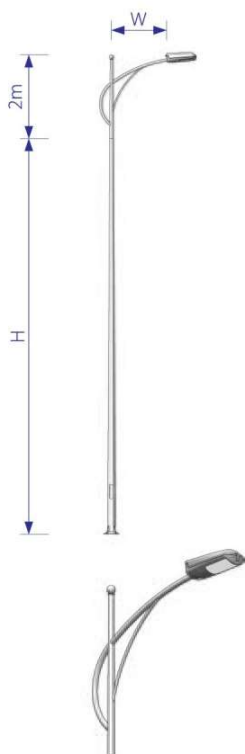

# CÁC LOẠI CẦN ĐÈN

LIGHT POLE ARMS

SENA-T1 / SENA-B1

SENA-T2 / SENA-B2

CD-T20-G10 / CD-B20-G10

CK-T20-G10 / CK-B20-G10

PERMI

GONI

SWAN

OLYMPIA

CD-T01 / CD-B01

CK-T01 / CK-B01

CD-T02 / CD-B02

CK-T02 / CK-B02

CD-T03 / CD-B03

CK-T03 / CK-B03

CD-T04 / CD-B04

CK-T04 / CK-B04

# CÁC LOẠI CẦN ĐÈN

LIGHT POLE ARMS

CD-T05 / CD-B05

CK-T05 / CK-B05

CD-T06 / CD-B06

CK-T06 / CK-B06

CD-T08 / CD-B08

CK-T08 / CK-B08