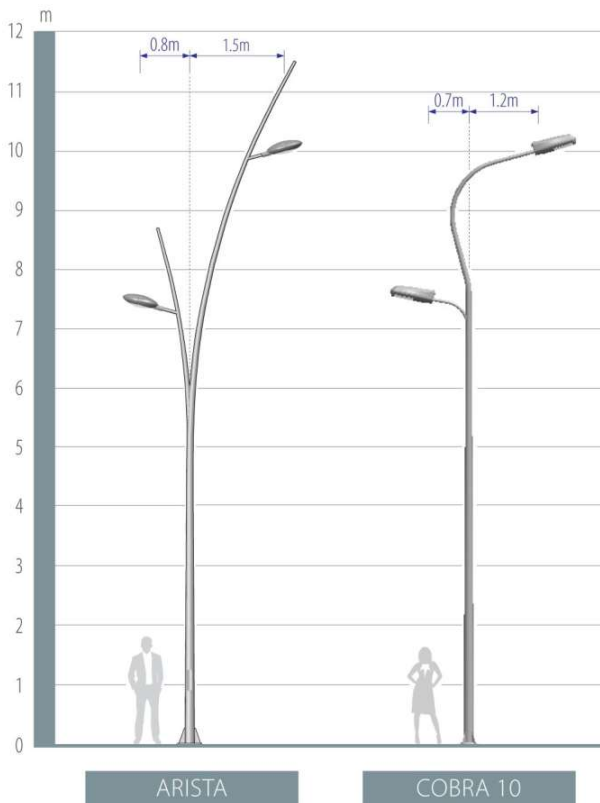

# CÁC CỘT THÉP TRANG TRÍ KHÁC

OTHER DECORATIVE STEEL POLES

CD-T15 / CD-B15

CD-T17 / CD-B17

CHD-T / CHD-B

CHK-T / CHK-B

ARISTA

COBRA 10