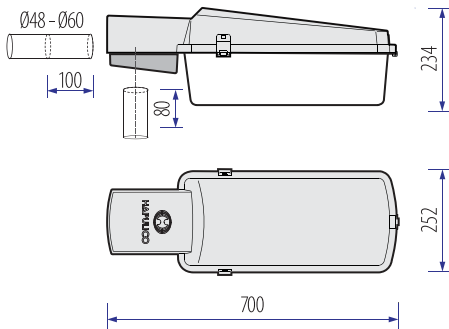

Đèn được BỘ CÔNG THƯƠNG VIỆT NAM cấp Giấy chứng nhận là SẢN PHẨM TIẾT KIỆM NĂNG LƯỢNG

INDU Luminaire

IEC 60598

Optic IP66

IK10

220V ac 50 Hz

HÌNH VẼ | Drawing

INDU S 70

MÔ TẢ SẢN PHẨM | Description

- Cống đèn bằng nhôm đúc áp lực cao
- Nắp đèn bằng composite, gia cường sợi thủy tinh
- Mặt ngoài sơn 4 màu: Xanh lá, Xanh trời, Vàng kem, Ghi
- Kính đèn bằng nhựa PC lắp gioăng hơi silicon, 3 khóa kẹp bằng thép không gỉ.
- Mounting module : Die-cast aluminium.
- Injection moulded glass-fibre reinforced polyester canopy.
- Exterior painted in 4 colours: Green, Sky Blue, Cream Yellow and Grey
- Polycarbonate bowl with silicon sealing gasket, held by 3 stainless steel clamps.

THÔNG SỐ KỸ THUẬT | Specification

Tên sản phẩm Reference	Đui đèn Base	Kg
INDU E27	E27	6.0
INDU E40	E40	6.1
INDU 70W	E27	7.5
INDU 100W	E40	7.8
INDU 150W	E40	8.2