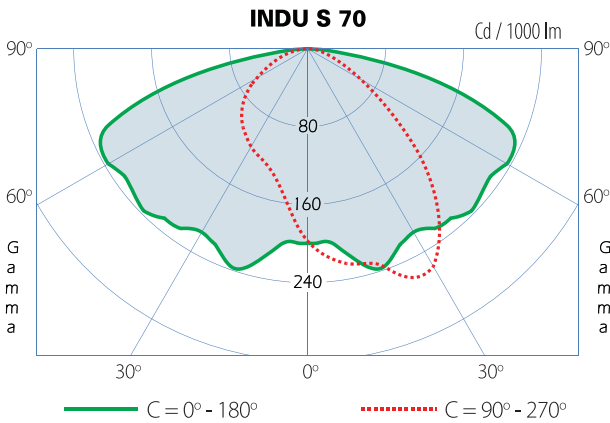

Đèn được BỘ CÔNG THƯƠNG VIỆT NAM cấp Giấy chứng nhận là SẢN PHẨM TIẾT KIỆM NĂNG LƯỢNG

INDU Luminaire

IEC 60598

Optic IP66

IK10

220V ac 50 Hz

HÌNH VẼ | Drawing

INDU S 70

THÔNG SỐ KỸ THUẬT | Specification

Tên sản phẩm Reference	Đui đèn Base	Kg
INDU E27	E27	6.0
INDU E40	E40	6.1
INDU 70W	E27	7.5
INDU 100W	E40	7.8
INDU 150W	E40	8.2